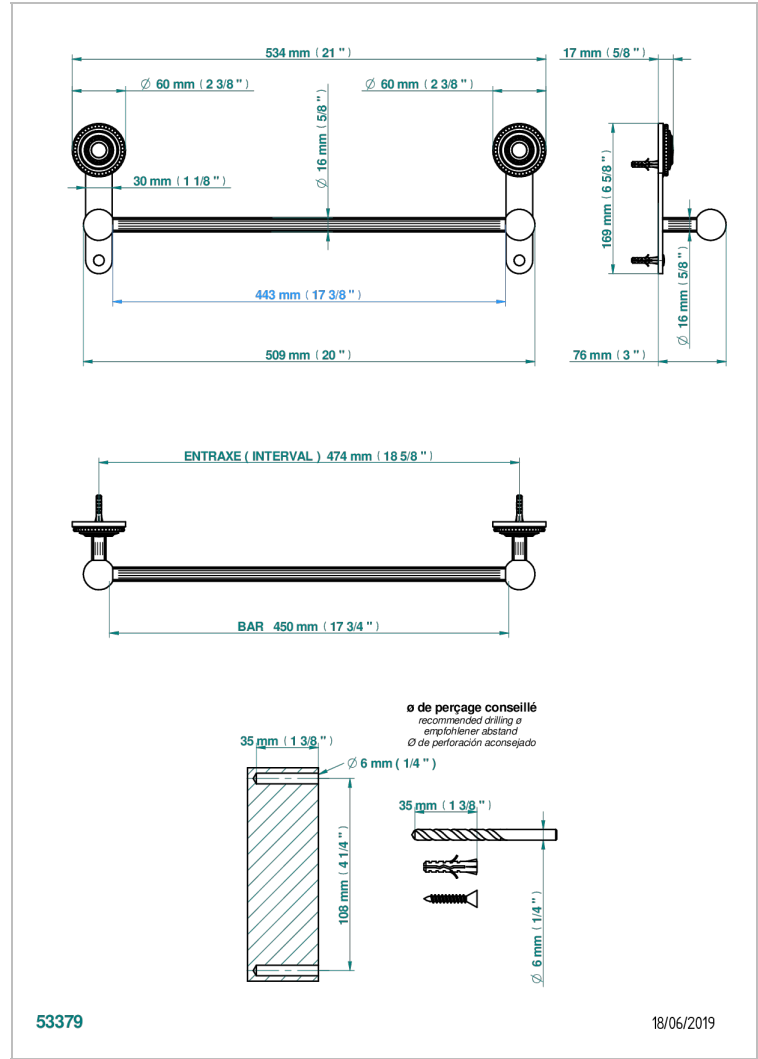

MONTE CARLO PORCELAINE OR

U8B-514/45

Porte-serviette 1 barre fixe long. 450 mm

THG[®]
PARIS

CARACTÉRISTIQUES

- Monte Carlo porcelaine or
- Porte-serviette 1 barre fixe long. 450 mm

FINITIONS DISPONIBLES

Bronze clair - D01
Chromé - A02
Chromé / doré - G02
Chromé mat - C02
Doré brillant - F01
Doré mat - F07

Nickel brillant - B01
Nickel mat - C01
Noir mat céramique - D30
Or pâle - F30
Or pâle mat - F31
Vieux cuivre rouge mat - H07

Vieux nickel - H28