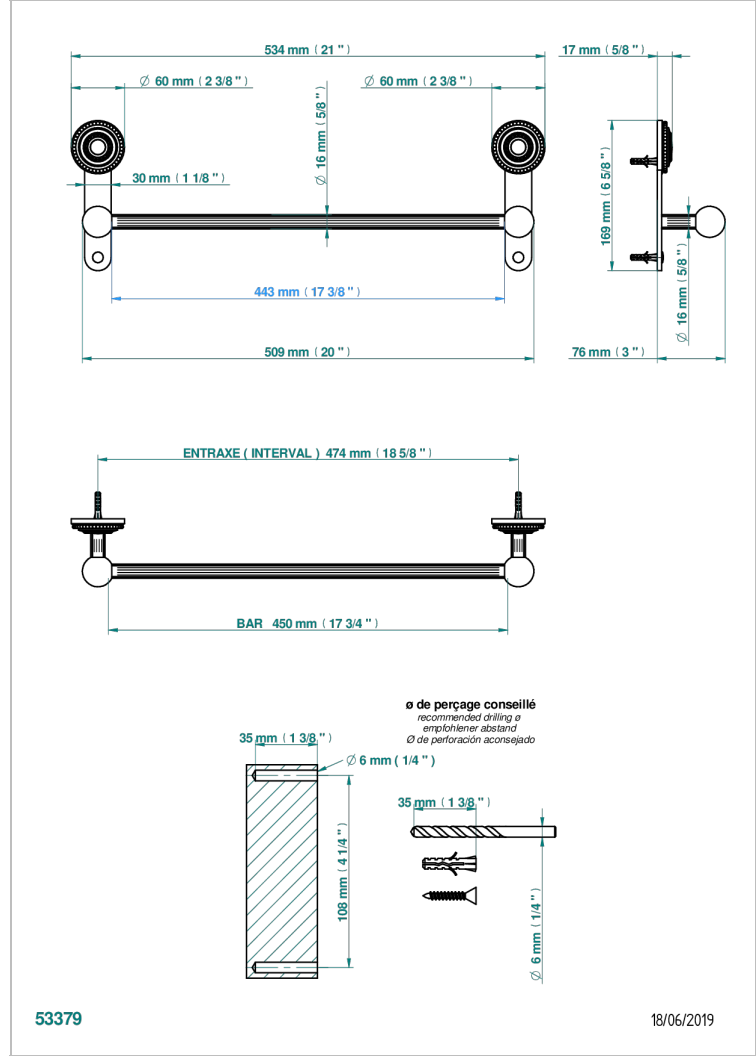

MONTE CARLO PORCELAINE OR

U8B-514/45

Porte-serviette 1 barre fixe long. 450 mm

THG[®]
PARIS

CARACTÉRISTIQUES

- Monte Carlo porcelaine or
- Porte-serviette 1 barre fixe long. 450 mm

FINITIONS DISPONIBLES

Bronze clair - D01
Chromé - A02
Chromé / doré - G02
Chromé mat - C02
Doré brillant - F01
Doré mat - F07

Nickel brillant - B01
Nickel mat - C01
Noir mat céramique - D30
Or pâle - F30
Or pâle mat - F31
Vieux cuivre rouge mat - H07

Vieux nickel - H28