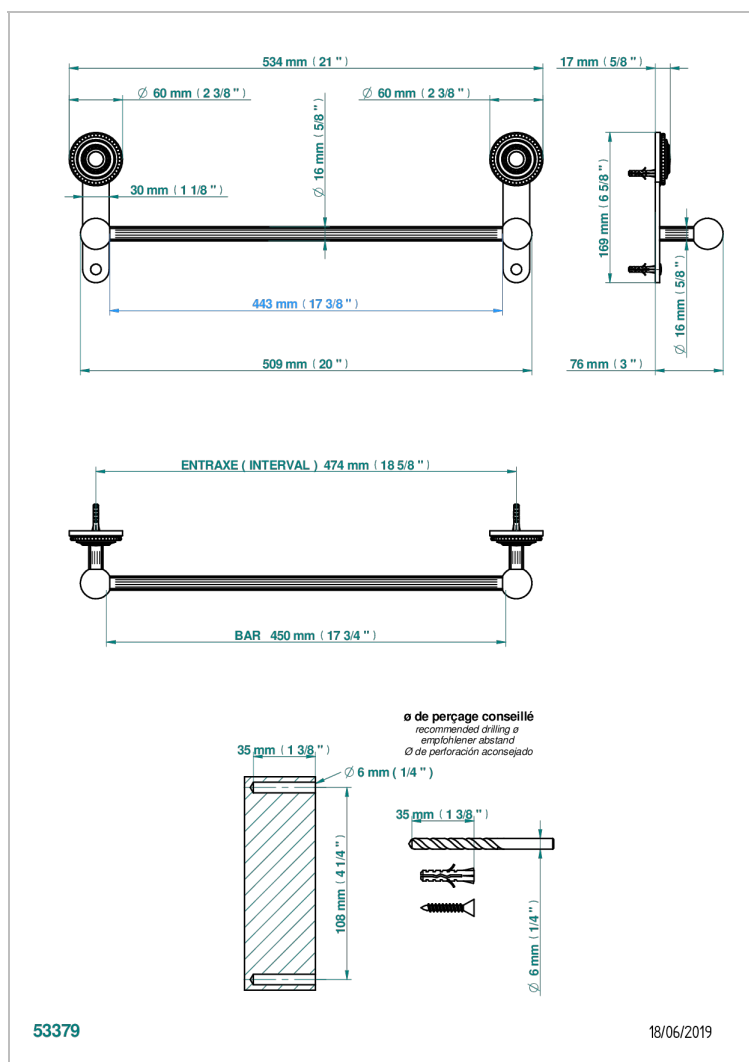

MONTE CARLO - SCHWARZES PORZELLAN, GOLD

U8B-514/45

Handtuchstange Länge 450 mm

EIGENSCHAFTEN

- Monte Carlo - Schwarzes Porzellan, gold
- Handtuchstange Länge 450 mm

VERFÜGBARE OBERFLÄCHEN

Altnickel - H28
Blassgold - F30
Blassgold matt unlackiert - F31
Bronze hell - D01
Chrom - A02
Chrom / gold - G02