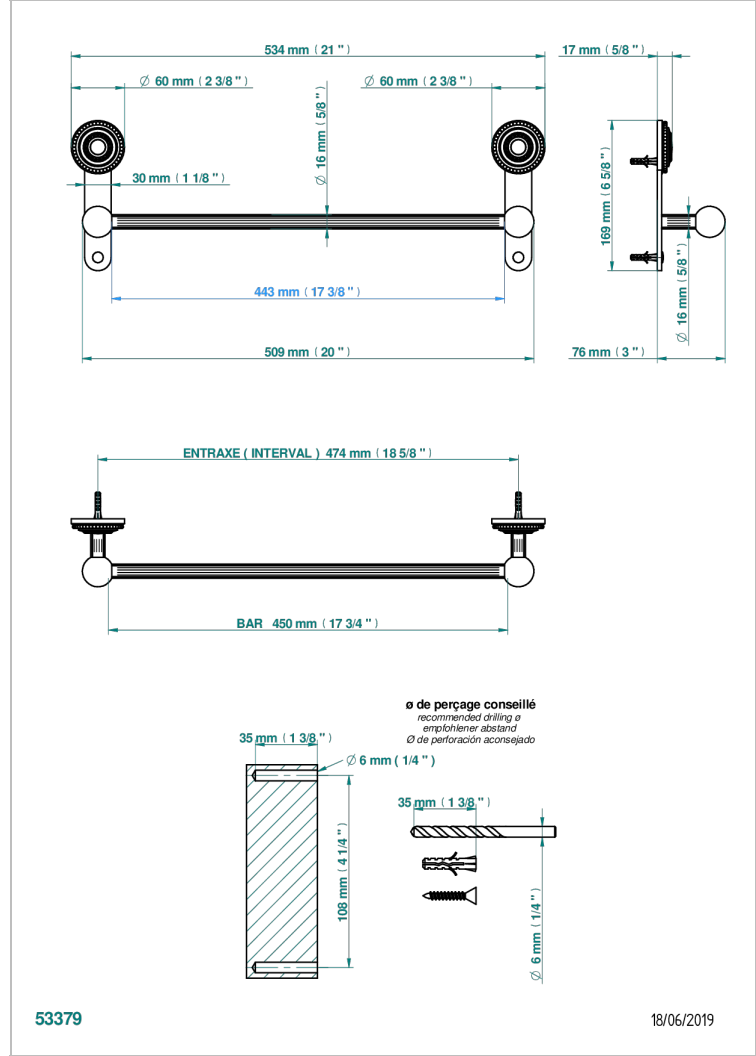

MONTE CARLO PORCELAINE OR

U8B-514/45

Porte-serviette 1 barre fixe long. 450 mm

THG[®]
PARIS

53379

18/06/2019

CARACTÉRISTIQUES

- Monte Carlo porcelaine or
- Porte-serviette 1 barre fixe long. 450 mm

Vieux nickel - H28