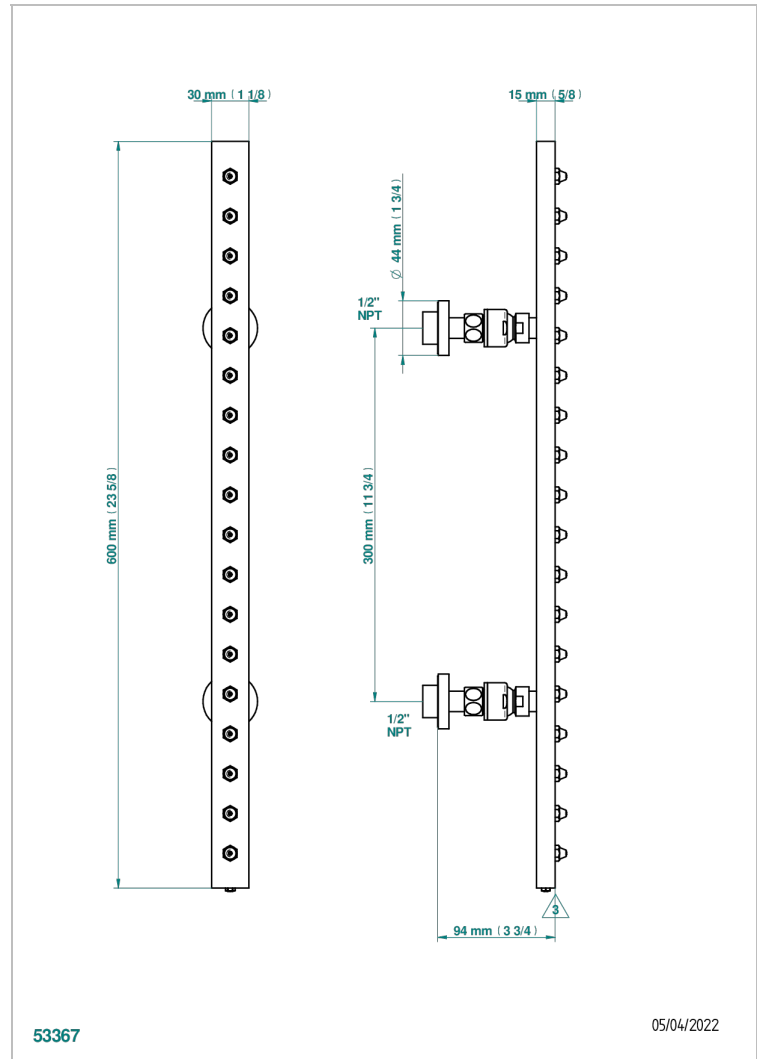

# ZOOM.12

U4L-900/US

Rain-bar, rectangular with 18 picots, 23 1/2" long

## CARACTERÍSTICAS

- Zoom.12
- Rain-bar, rectangular with 18 picots, 23 1/2" long

## ESPECIFICACIONES TÉCNICAS

- Recommandé : 3 bars (max. 5 bars) - Advised : 43,5 psi (max. 72 psi)
- 8 l/min à 3 bars (2.12 gpm at 43.5 psi)