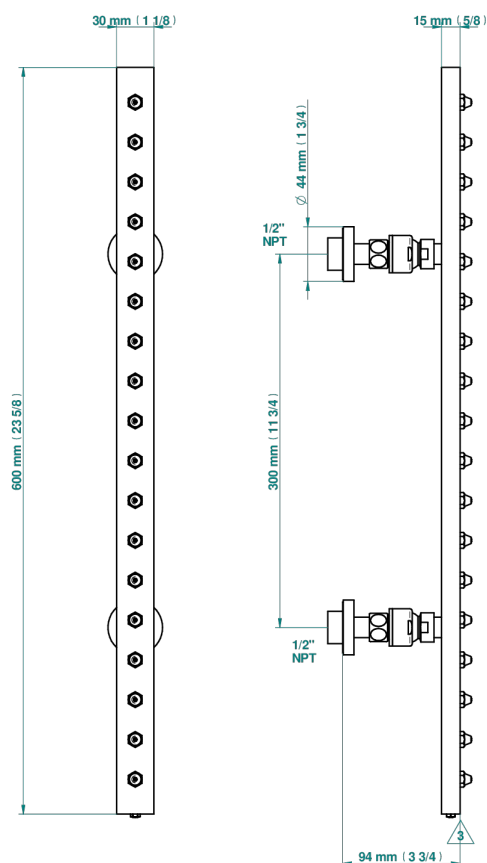

Rampe de douche 60cm 18 picots section rectangle, e.a. 30 cm standard américain

53367

05/04/2022

CARACTÉRISTIQUES

- Zoom.5
- Rampe de douche 60cm 18 picots section rectangle, e.a. 30 cm standard américain

SPÉCIFICATIONS TECHNIQUES

- Recommandé : 3 bars (max. 5 bars) - Advised : 43,5 psi (max. 72 psi)
- 8 l/min à 3 bars (2.12 gpm at 43.5 psi)

FINITIONS DISPONIBLES

Bronze clair - D01
Chromé - A02
Doré brillant - F01
Doré mat - F07
Nickel brillant - B01
Nickel mat - C01