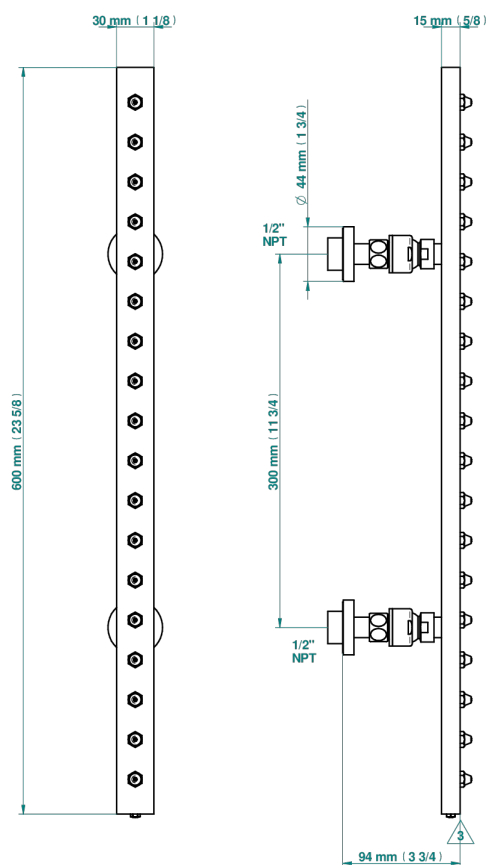

# ZOOM.5

U4J-900/US

Rain-bar, rectangular with 18 picots, 23 1/2" long

THG<sup>®</sup>  
PARIS

53367

05/04/2022

## CARACTERÍSTICAS

- Zoom.5
- Rain-bar, rectangular with 18 picots, 23 1/2" long

## ESPECIFICACIONES TÉCNICAS

- Recommandé : 3 bars (max. 5 bars) - Advised : 43,5 psi (max. 72 psi)
- 8 l/min à 3 bars (2.12 gpm at 43.5 psi)