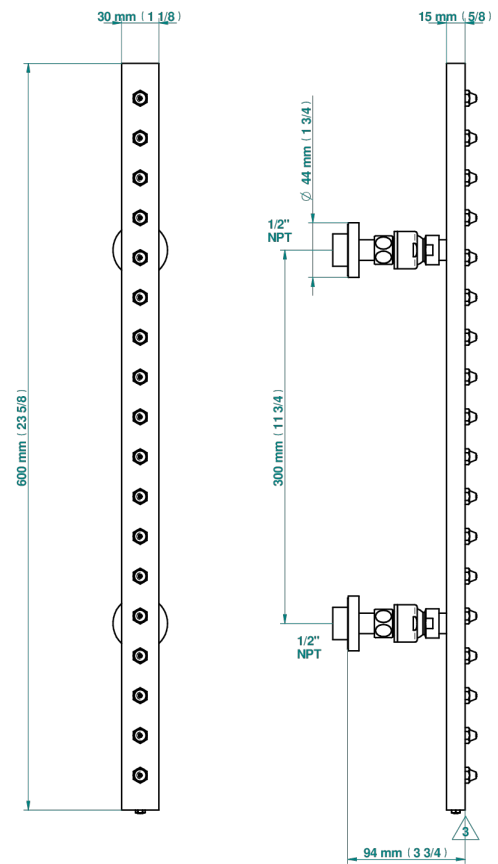

Rampe de douche 60cm 18 picots section rectangle, e.a. 30 cm standard américain

53367

05/04/2022

CARACTÉRISTIQUES

- Estrela Inserts métal
- Rampe de douche 60cm 18 picots section rectangle, e.a. 30 cm standard américain

SPÉCIFICATIONS TECHNIQUES

- Recommandé : 3 bars (max. 5 bars) - Advised : 43,5 psi (max. 72 psi)
- 8 l/min à 3 bars (2.12 gpm at 43.5 psi)

FINITIONS DISPONIBLES

Chromé - A02
Chromé insert doré - GA1
Chromé mat - C02
Doré brillant - F01
Doré mat - F07
Laiton fumé naturel - A13

Nickel brillant - B01
Nickel mat - C01
Noir mat céramique - D30
Or pâle - F30
Or pâle mat - F31
Pvd blush - H62

Pvd blush mat - H60
Pvd couleur bronze brown - F33
Pvd couleur bronze brown - mat - F34
Pvd couleur doré - H52
Pvd couleur doré mat - H53
Pvd couleur laiton - H49