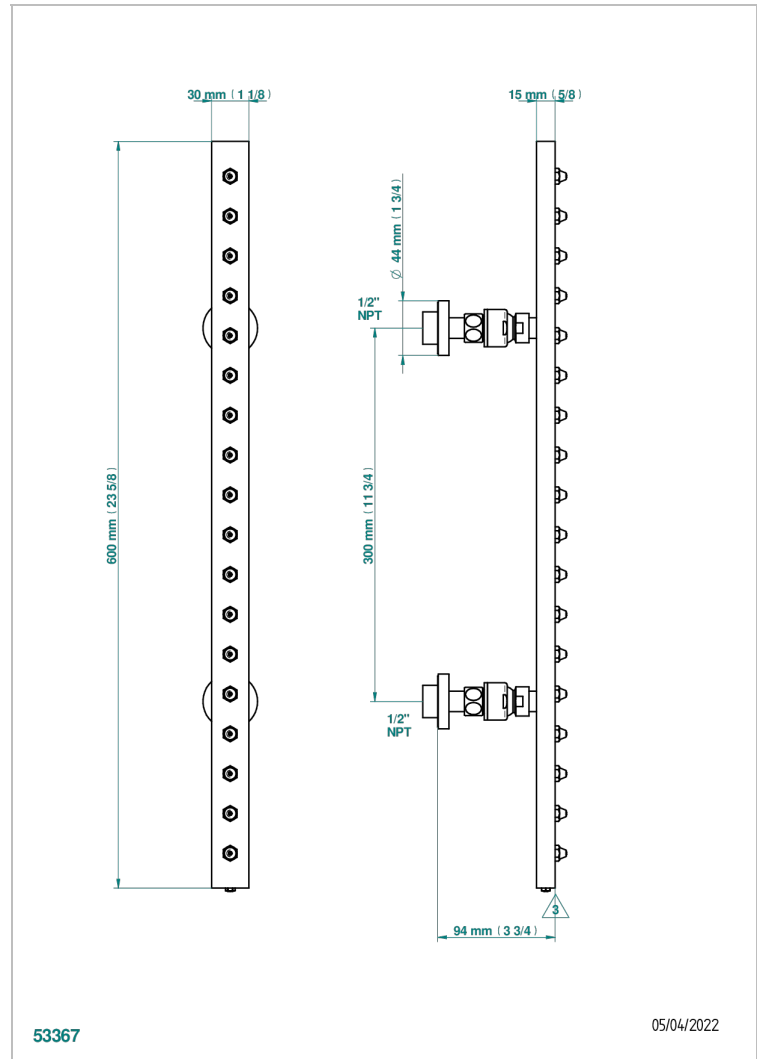

ESTRELA INCRUSTACION METALICA

U3L-900/US

Rain-bar, rectangular with 18 picots, 23 1/2" long

THG[®]
PARIS

CARACTERÍSTICAS

- Estrela incrustación metálica
- Rain-bar, rectangular with 18 picots, 23 1/2" long

ESPECIFICACIONES TÉCNICAS

- Recommandé : 3 bars (max. 5 bars) - Advised : 43,5 psi (max. 72 psi)
- 8 l/min à 3 bars (2.12 gpm at 43.5 psi)

ACABADOS DISPONIBLES

Cerámica negra mate - D30
Cromo - A02
Cromo mate - C02
Dorado - F01
Dorado mate - F07
Dorado pálido - F30