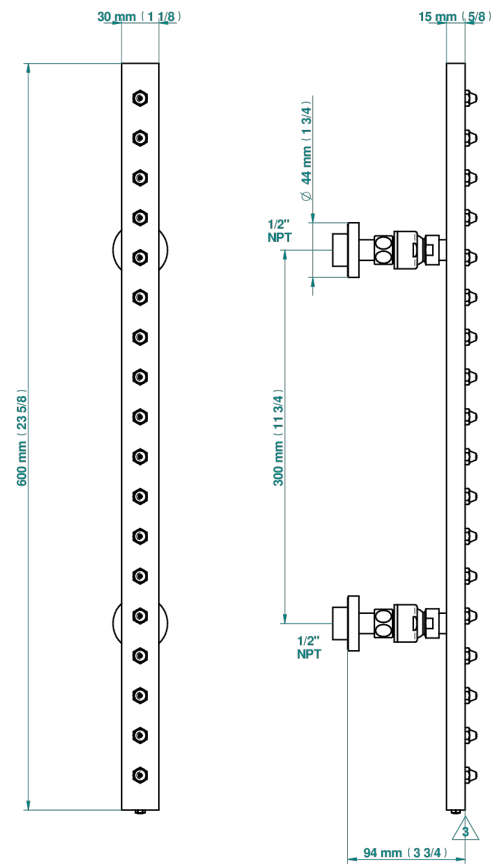

ESTRELA A MANETTES

U3K-900/US

THG[®]
PARIS

Rampe de douche 60cm 18 picots section rectangle, e.a. 30 cm standard américain

53367

05/04/2022

CARACTÉRISTIQUES

- Estrela à manettes
- Rampe de douche 60cm 18 picots section rectangle, e.a. 30 cm standard américain

SPÉCIFICATIONS TECHNIQUES

- Recommandé : 3 bars (max. 5 bars) - Advised : 43,5 psi (max. 72 psi)
- 8 l/min à 3 bars (2.12 gpm at 43.5 psi)

FINITIONS DISPONIBLES

Chromé - A02
Chromé insert doré - GA1
Chromé mat - C02
Doré brillant - F01
Doré mat - F07
Laiton fumé naturel - A13

Nickel brillant - B01
Nickel mat - C01
Noir mat céramique - D30
Or pâle - F30
Or pâle mat - F31
Pvd blush - H62

Pvd blush mat - H60
Pvd couleur bronze brown - F33
Pvd couleur bronze brown - mat - F34
Pvd couleur doré - H52
Pvd couleur doré mat - H53
Pvd couleur laiton - H49