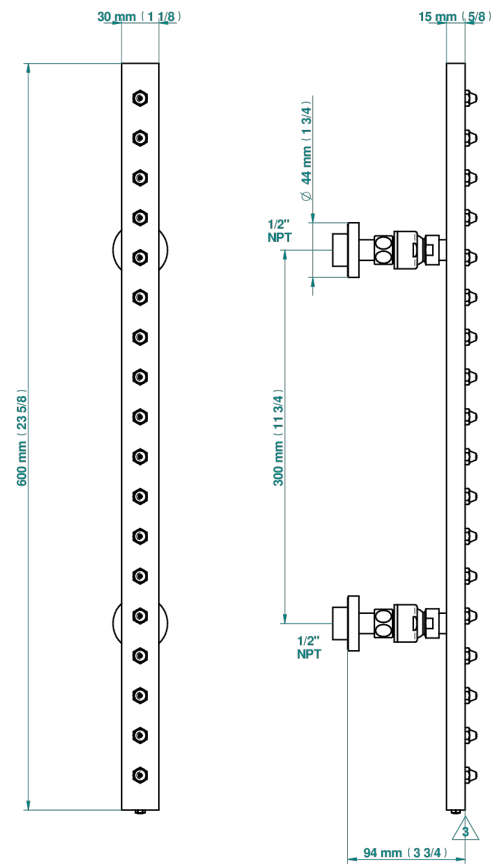

# ESTRELA CON MANETAS

U3K-900/US

Rain-bar, rectangular with 18 picots, 23 1/2" long

THG<sup>®</sup>  
PARIS

53367

05/04/2022

## CARACTERÍSTICAS

- Estrela con manetas
- Rain-bar, rectangular with 18 picots, 23 1/2" long

## ESPECIFICACIONES TÉCNICAS

- Recommandé : 3 bars (max. 5 bars) - Advised : 43,5 psi (max. 72 psi)
- 8 l/min à 3 bars (2.12 gpm at 43.5 psi)