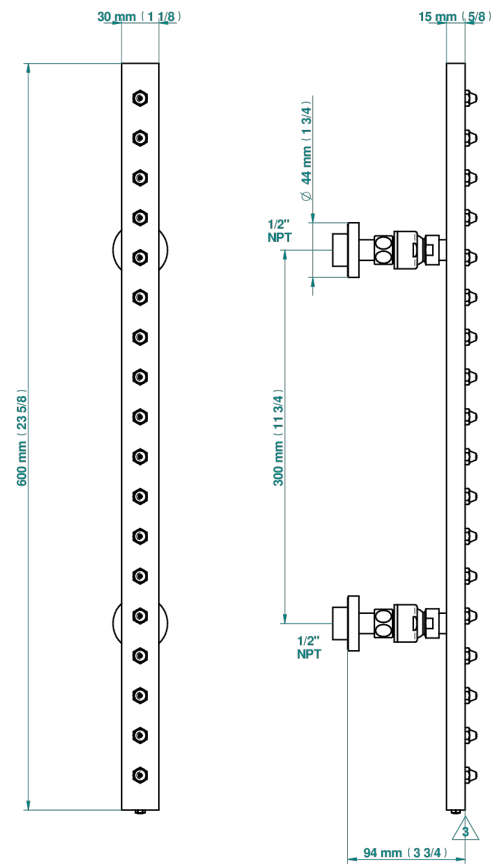

# METAMORPHOSE CERAMIQUE BLANCHE

G6E-900/US

THG<sup>®</sup>  
PARIS

Rampe de douche 60cm 18 picots section rectangle, e.a. 30 cm standard américain

53367

05/04/2022

## CARACTÉRISTIQUES

- Picots Easyclean
- Rampe et jets en laiton massif
- Orientable
- Raccordement aux standards US

## SPÉCIFICATIONS TECHNIQUES

- Recommandé : 3 bars (max. 5 bars) - Advised : 43,5 psi (max. 72 psi)
- 8 l/min à 3 bars (2.12 gpm at 43.5 psi)