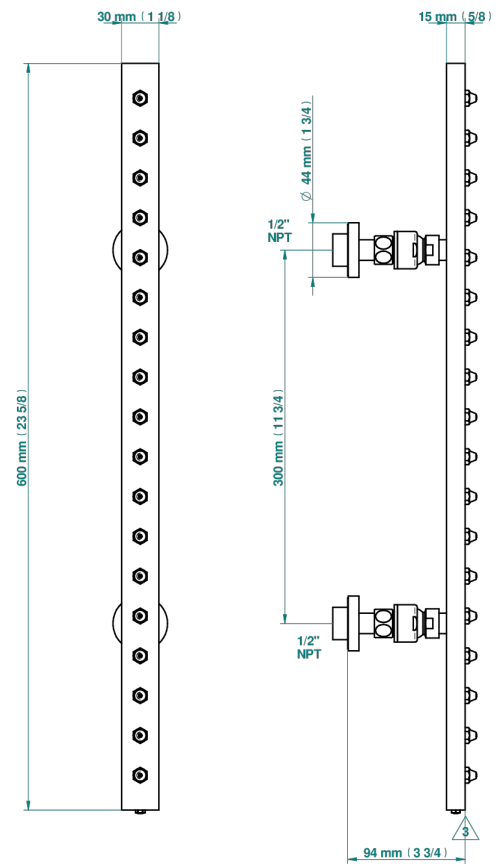

# METAMORPHOSE, CERAMICA BLANCA

G6E-900/US

Rain-bar, rectangular with 18 picots, 23 1/2" long

THG<sup>®</sup>  
PARIS

53367

05/04/2022

## CARACTERÍSTICAS

- Métamorphose, cerámica blanca
- Rain-bar, rectangular with 18 picots, 23 1/2" long

## ESPECIFICACIONES TÉCNICAS

- Recommandé : 3 bars (max. 5 bars) - Advised : 43,5 psi (max. 72 psi)
- 8 l/min à 3 bars (2.12 gpm at 43.5 psi)