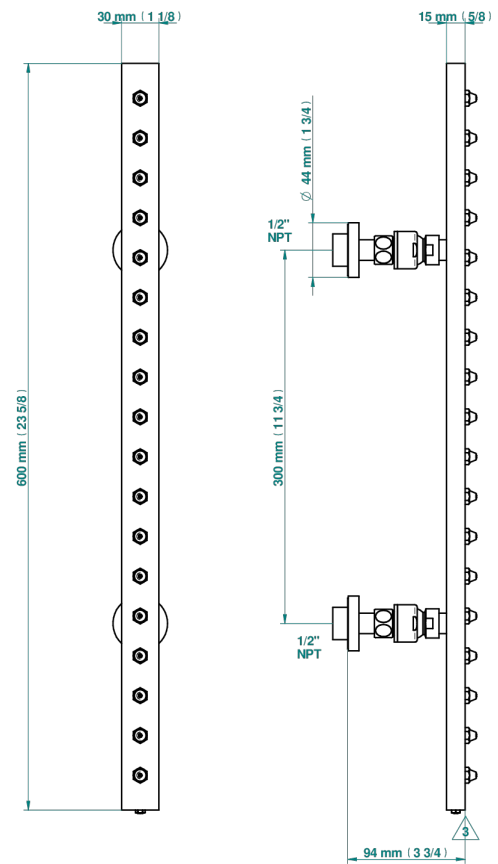

# METAMORPHOSE CERAMIQUE NOIRE

G6D-900/US

Rampe de douche 60cm 18 picots section rectangle, e.a. 30 cm standard américain

THG<sup>®</sup>  
PARIS

53367

05/04/2022

## CARACTÉRISTIQUES

- Picots Easyclean
- Rampe et jets en laiton massif
- Orientable
- Raccordement aux standards US

## SPECIFICATIONS TECHNIQUES

- Recommandé : 3 bars (max. 5 bars) - Advised : 43,5 psi (max. 72 psi)
- 8 l/min à 3 bars (2.12 gpm at 43.5 psi)