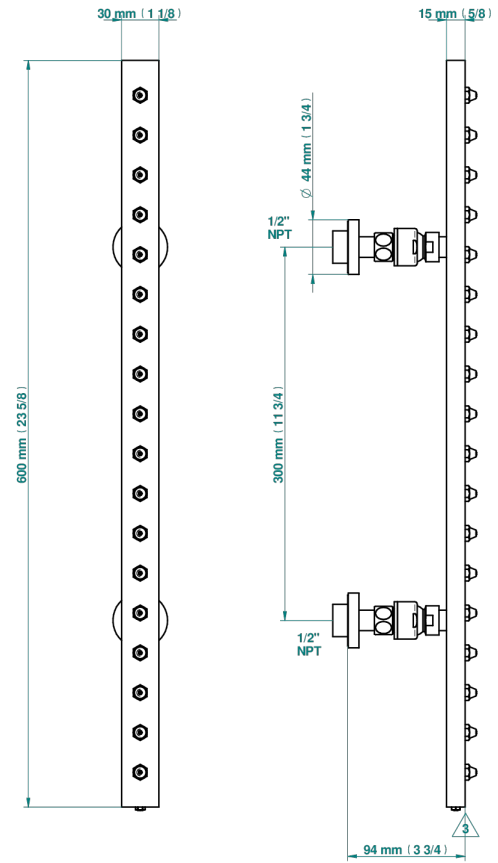

METAMORPHOSE, CERAMICA NEGRA

G6D-900/US

Rain-bar, rectangular with 18 picots, 23 1/2" long

THG[®]
PARIS

53367

05/04/2022

CARACTERÍSTICAS

- Métamorphose, cerámica negra
- Rain-bar, rectangular with 18 picots, 23 1/2" long

ESPECIFICACIONES TÉCNICAS

- Recommandé : 3 bars (max. 5 bars) - Advised : 43,5 psi (max. 72 psi)
- 8 l/min à 3 bars (2.12 gpm at 43.5 psi)

ACABADOS DISPONIBLES

Bronce claro - D01
Cerámica negra mate - D30
Cobre viejo mate - H07
Cromo - A02
Cromo mate - C02
Dorado - F01