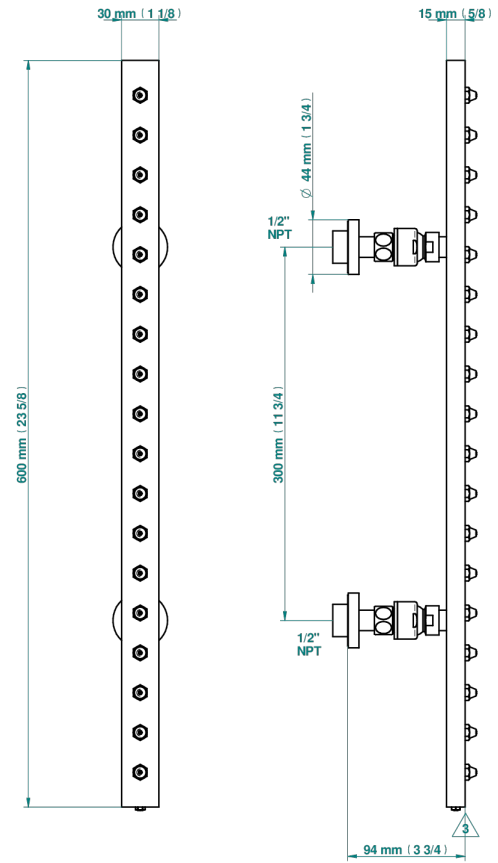

METAMORPHOSE CARBONE

G6C-900/US

Rampe de douche 60cm 18 picots section rectangle, e.a. 30 cm standard américain

THG[®]
PARIS

53367

05/04/2022

CARACTÉRISTIQUES

- Picots Easyclean
- Rampe et jets en laiton massif
- Orientable
- Raccordement aux standards US

SPÉCIFICATIONS TECHNIQUES

- Recommandé : 3 bars (max. 5 bars) - Advised : 43,5 psi (max. 72 psi)
- 8 l/min à 3 bars (2.12 gpm at 43.5 psi)

FINITIONS DISPONIBLES

Bronze clair - D01
Chromé - A02
Chromé mat - C02
Doré brillant - F01
Doré mat - F07
Nickel brillant - B01

Nickel mat - C01
Noir mat céramique - D30
Or pâle - F30
Or pâle mat - F31
Pvd blush - H62
Pvd blush mat - H60

Pvd couleur bronze brown - F33
Pvd couleur bronze brown - mat - F34
Pvd couleur doré - H52
Pvd couleur doré mat - H53
Pvd couleur laiton - H49
Pvd couleur laiton mat - H50