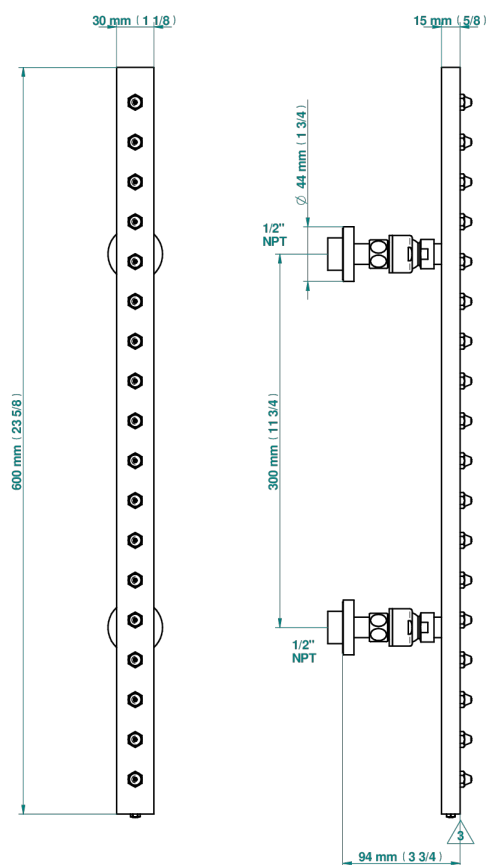

METAMORPHOSE, CARBONO

G6C-900/US

Rain-bar, rectangular with 18 picots, 23 1/2" long

THG[®]
PARIS

53367

05/04/2022

CARACTERÍSTICAS

- Métamorphose, carbono
- Rain-bar, rectangular with 18 picots, 23 1/2" long

ESPECIFICACIONES TÉCNICAS

- Recommandé : 3 bars (max. 5 bars) - Advised : 43,5 psi (max. 72 psi)
- 8 l/min à 3 bars (2.12 gpm at 43.5 psi)

ACABADOS DISPONIBLES

Bronce claro - D01
Cerámica negra mate - D30
Cobre viejo mate - H07
Cromo - A02
Cromo mate - C02
Dorado - F01