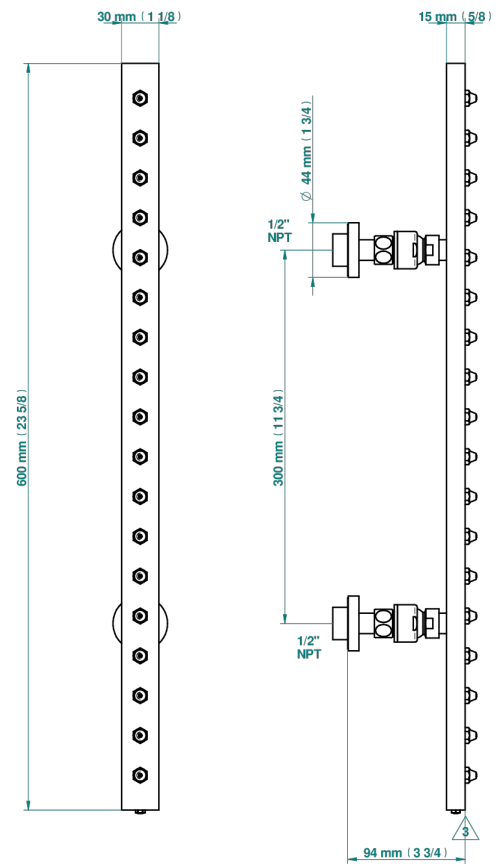

METAMORPHOSE A MANETTES

G6B-900/US

Rampe de douche 60cm 18 picots section rectangle, e.a. 30 cm standard américain

THG[®]
PARIS

53367

05/04/2022

CARACTÉRISTIQUES

- Picots Easyclean
- Rampe et jets en laiton massif
- Orientable
- Raccordement aux standards US

SPÉCIFICATIONS TECHNIQUES

- Recommandé : 3 bars (max. 5 bars) - Advised : 43,5 psi (max. 72 psi)
- 8 l/min à 3 bars (2.12 gpm at 43.5 psi)

FINITIONS DISPONIBLES

Bronze clair - D01
Chromé - A02
Chromé mat - C02
Doré brillant - F01
Doré mat - F07
Nickel brillant - B01

Nickel mat - C01
Noir mat céramique - D30
Or pâle - F30
Or pâle mat - F31
Pvd blush - H62
Pvd blush mat - H60

Pvd couleur bronze brown - F33
Pvd couleur bronze brown - mat - F34
Pvd couleur doré - H52
Pvd couleur doré mat - H53
Pvd couleur laiton - H49
Pvd couleur laiton mat - H50