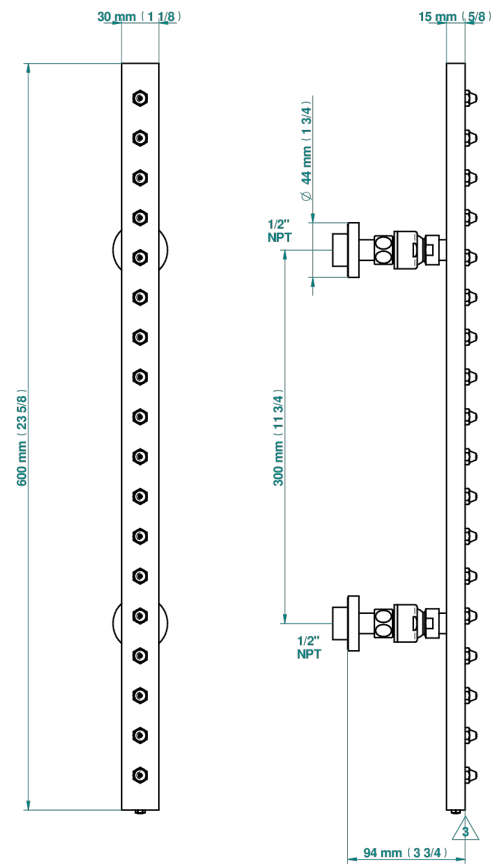

METAMORPHOSE CON MANETAS

G6B-900/US

Rain-bar, rectangular with 18 picots, 23 1/2" long

THG[®]
PARIS

53367

05/04/2022

CARACTERÍSTICAS

- Métamorphose con manetas
- Rain-bar, rectangular with 18 picots, 23 1/2" long

ESPECIFICACIONES TÉCNICAS

- Recommandé : 3 bars (max. 5 bars) - Advised : 43,5 psi (max. 72 psi)
- 8 l/min à 3 bars (2.12 gpm at 43.5 psi)

ACABADOS DISPONIBLES

Bronce claro - D01
Cerámica negra mate - D30
Cobre viejo mate - H07
Cromo - A02
Cromo mate - C02
Dorado - F01