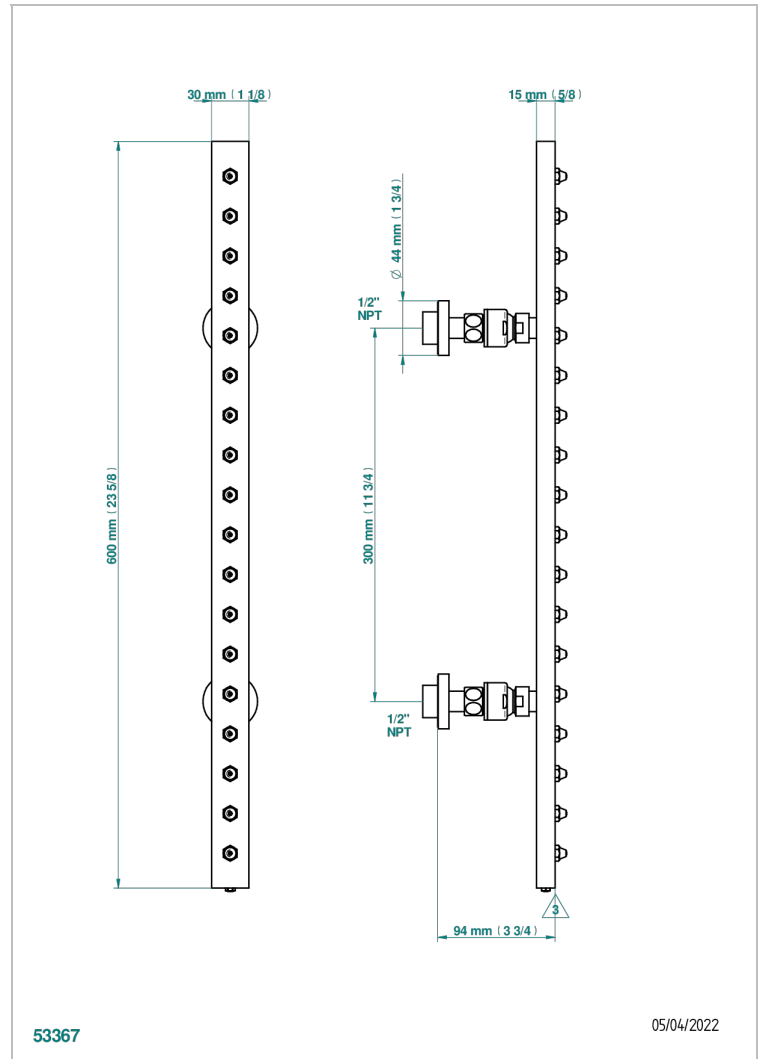

METAMORPHOSE

G6A-900/US

Rain-bar, rectangular with 18 picots, 23 1/2" long

THG[®]
PARIS

CARACTERÍSTICAS

- Métamorphose
- Rain-bar, rectangular with 18 picots, 23 1/2" long

ESPECIFICACIONES TÉCNICAS

- Recommandé : 3 bars (max. 5 bars) - Advised : 43,5 psi (max. 72 psi)
- 8 l/min à 3 bars (2.12 gpm at 43.5 psi)

ACABADOS DISPONIBLES

Bronce claro - D01
Cerámica negra mate - D30
Cobre viejo mate - H07
Cromo - A02
Cromo mate - C02
Dorado - F01

Dorado mate - F07
Dorado pálido - F30
Dorado pálido mate (sin barniz) - F31
Niquel - B01
Niquel mate - C01
Niquel viejo - H28

Pvd umber - H66
Pvd umber mate - H67