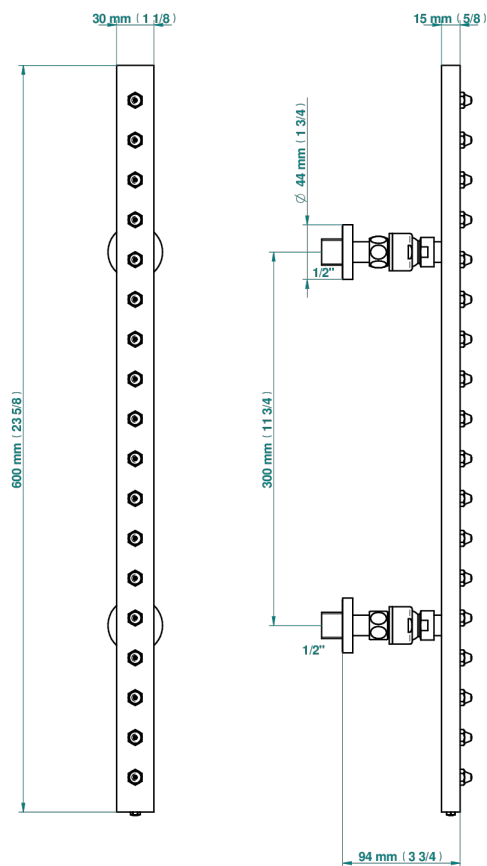

METAMORPHOSE, CARBONO

G6C-900

Barra de jets mural 1/2" movil con 18 chorros sistema easyclean

THG[®]
PARIS

53344

05/04/2022

CARACTERÍSTICAS

- Métamorphose, carbono
- Barra de jets mural 1/2" movil con 18 chorros sistema easyclean

ESPECIFICACIONES TÉCNICAS

- Recommandé : 3 bars (max. 5 bars) - Advised : 43,5 psi (max. 72 psi)
- 8 l/min à 3 bars (2.12 gpm at 43.5 psi)

ACABADOS DISPONIBLES

Bronce claro - D01
Cerámica negra mate - D30
Cobre viejo mate - H07
Cromo - A02
Cromo mate - C02
Dorado - F01