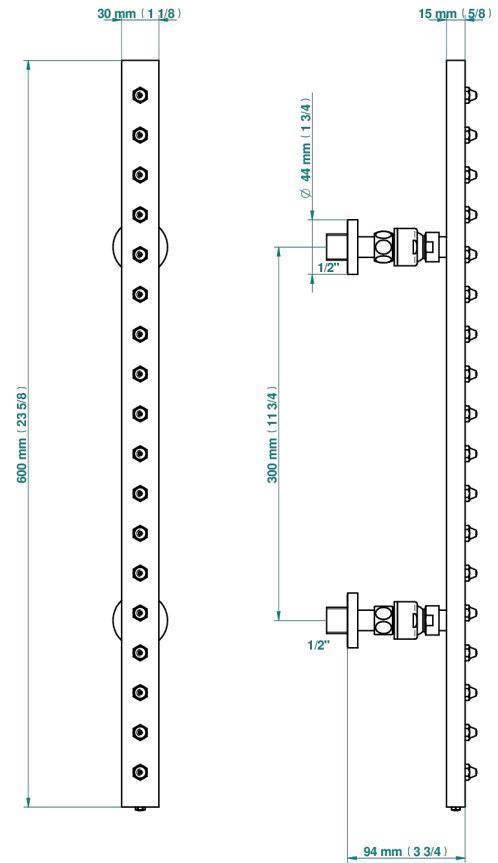

# METAMORPHOSE A MANETTES

G6B-900

THG<sup>®</sup>  
PARIS

Rampe de douche rectangulaire 60cm, entraxe 300 mm, avec 18 picots - système Easyclean

53344

05/04/2022

## CARACTÉRISTIQUES

- Picots Easyclean
- Rampe et jets en laiton massif
- Orientable
- Double alimentation 1/2" avec réducteur de débit

## SPÉCIFICATIONS TECHNIQUES

- Recommandé : 3 bars (max. 5 bars) - Advised : 43,5 psi (max. 72 psi)
- 8 l/min à 3 bars (2.12 gpm at 43.5 psi)