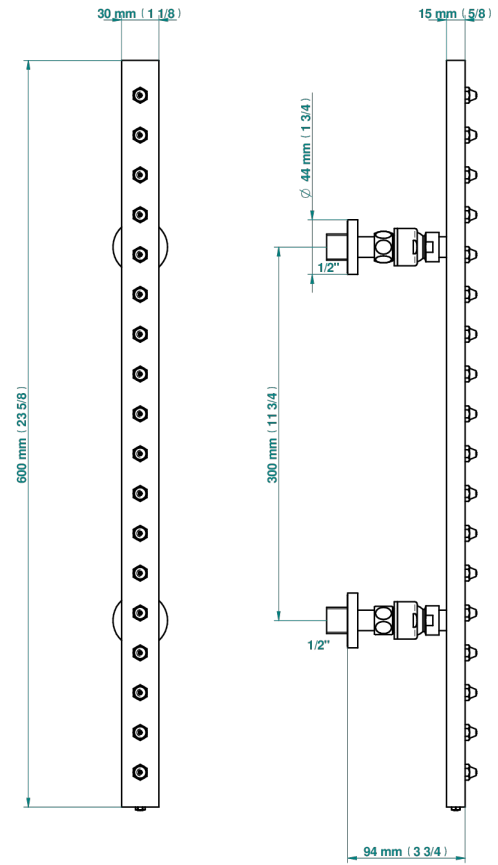

METAMORPHOSE CON MANETAS

G6B-900

Barra de jets mural 1/2" movil con 18 chorros sistema easyclean

THG[®]
PARIS

53344

05/04/2022

CARACTERÍSTICAS

- Métamorphose con manetas
- Barra de jets mural 1/2" movil con 18 chorros sistema easyclean

ESPECIFICACIONES TÉCNICAS

- Recommandé : 3 bars (max. 5 bars) - Advised : 43,5 psi (max. 72 psi)
- 8 l/min à 3 bars (2.12 gpm at 43.5 psi)

ACABADOS DISPONIBLES

Bronce claro - D01
Cerámica negra mate - D30
Cobre viejo mate - H07
Cromo - A02
Cromo mate - C02
Dorado - F01