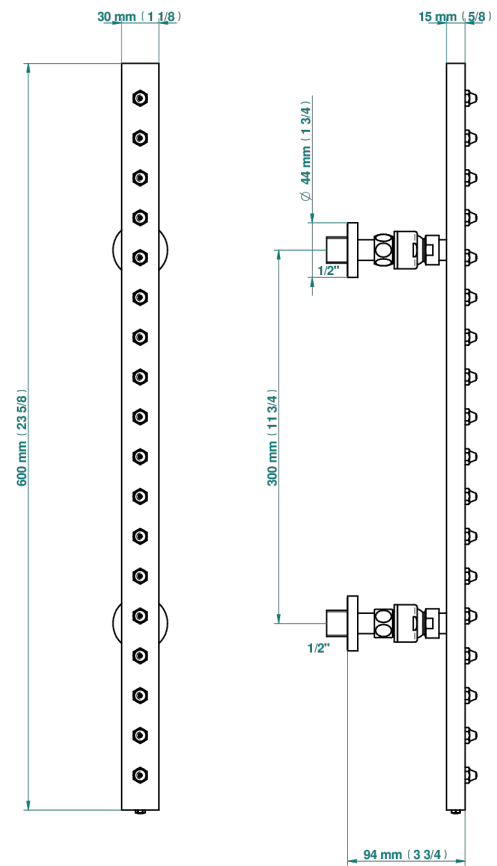

METAMORPHOSE MIT HEBEL

G6B-900

Eckige Seiten-Regendusche 1/2", Achsabstand 300 mm, Länge 600 mm, 18 Düsen mit Easyclean-System

53344

05/04/2022

EIGENSCHAFTEN

- Métamorphose mit Hebel
- Eckige Seiten-Regendusche 1/2", Achsabstand 300 mm, Länge 600 mm, 18 Düsen mit Easyclean-System

TECHNISCHE DATEN

- Recommandé : 3 bars (max. 5 bars) - Advised : 43,5 psi (max. 72 psi)
- 8 l/min à 3 bars (2.12 gpm at 43.5 psi)

VERFÜGBARE OBERFLÄCHEN

Altnickel - H28
Blassgold - F30
Blassgold matt unlackiert - F31
Bronze hell - D01
Chrom - A02
Chrom matt - C02