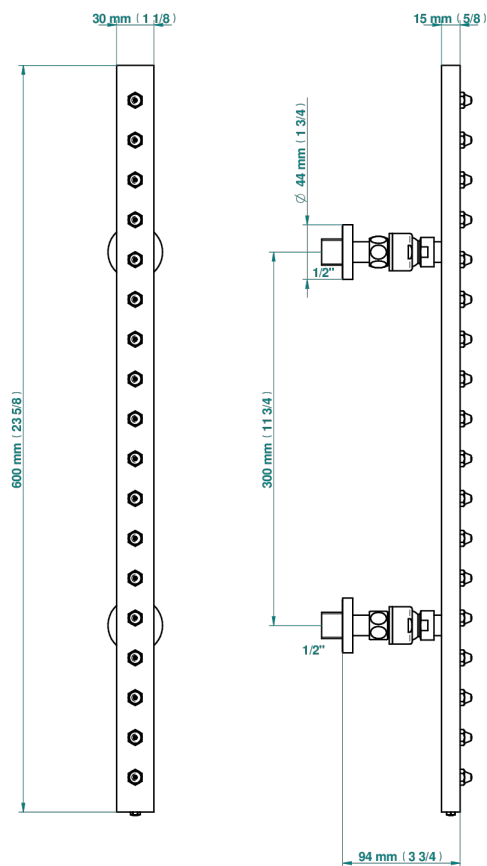

METAMORPHOSE CON MANETAS

G6B-900

Barra de jets mural 1/2" movil con 18 chorros sistema easyclean

THG[®]
PARIS

53344

05/04/2022

CARACTERÍSTICAS

- Métamorphose con manetas
- Barra de jets mural 1/2" movil con 18 chorros sistema easyclean

ESPECIFICACIONES TÉCNICAS

- Recommandé : 3 bars (max. 5 bars) - Advised : 43,5 psi (max. 72 psi)
- 8 l/min à 3 bars (2.12 gpm at 43.5 psi)

ACABADOS DISPONIBLES

Bronce claro - D01
Cerámica negra mate - D30
Cobre viejo mate - H07
Cromo - A02
Cromo mate - C02
Dorado - F01