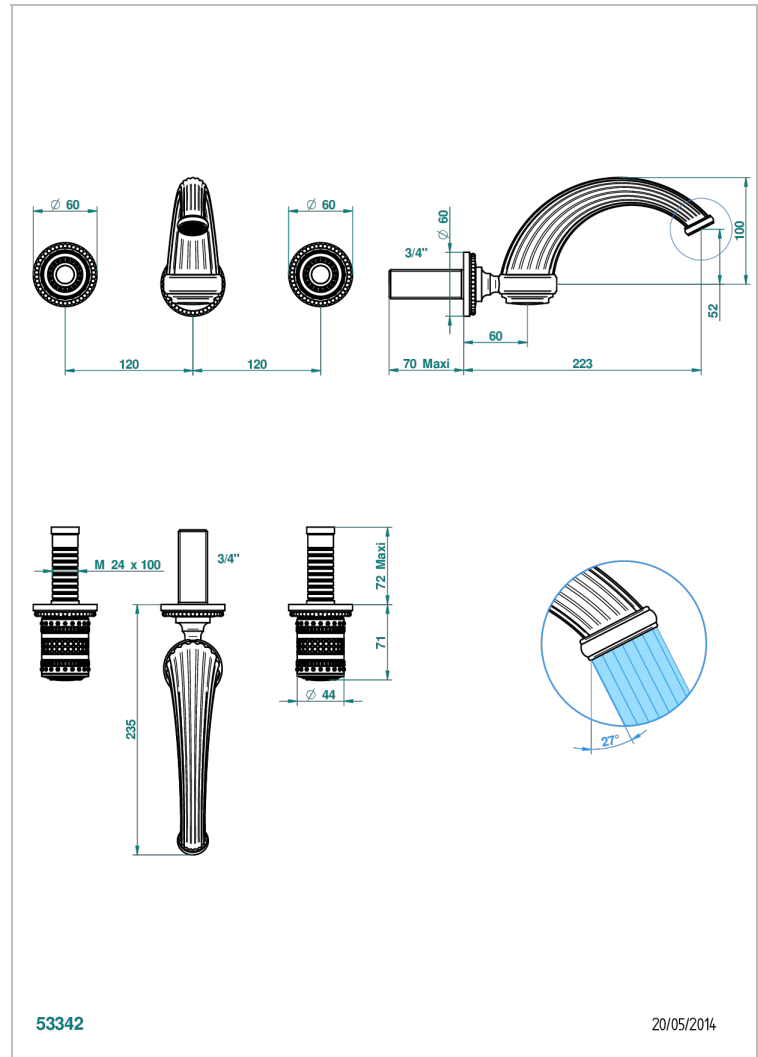

MONTE CARLO - PORCELANA DE ORO BLANCO

THG[®]
PARIS

U8C-41GB

Trim only for wall mounted 3-hole bath mixer

CARACTERÍSTICAS

- Monte Carlo - porcelana de oro blanco
- Trim only for wall mounted 3-hole bath mixer

PRODUCTOS RELACIONADOS

- Ref. G00-40AM/US Partie à encastrier pour mélangeur mural - version manettes- standard américain

ACABADOS DISPONIBLES

Bronce claro - D01
Cerámica negra mate - D30
Cobre viejo mate - H07
Cromo - A02
Cromo / dorado - G02
Cromo mate - C02