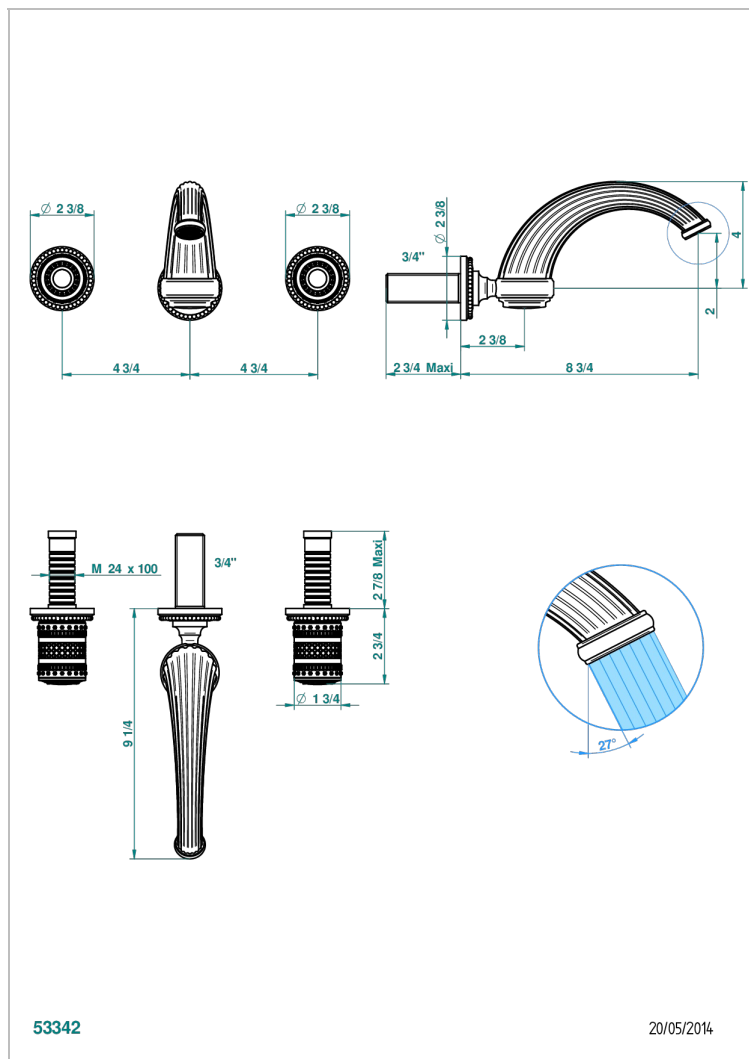

MONTE CARLO PORCELAINE OR BLANC

U8C-41GB

Garniture pour mélangeur de bain mural, bec goliath

THG[®]
PARIS

CARACTÉRISTIQUES

- Ensemble composé d'un bec mural de bain et des 2 garnitures de robinets
- Nécessite partie encastrée Réf. 40AC
- Laiton sans plomb
- Aérateur-mousseur

PRODUITS ASSOCIÉS

- Ref. G00-40AM/US Partie à encastrer pour mélangeur mural - version manettes- standard américain

FINITIONS DISPONIBLES

Bronze clair - D01
Chromé - A02
Chromé / doré - G02
Chromé mat - C02
Doré brillant - F01
Doré mat - F07

Nickel brillant - B01
Nickel mat - C01
Noir mat céramique - D30
Or pâle - F30
Or pâle mat - F31
Vieux cuivre rouge mat - H07

Vieux nickel - H28