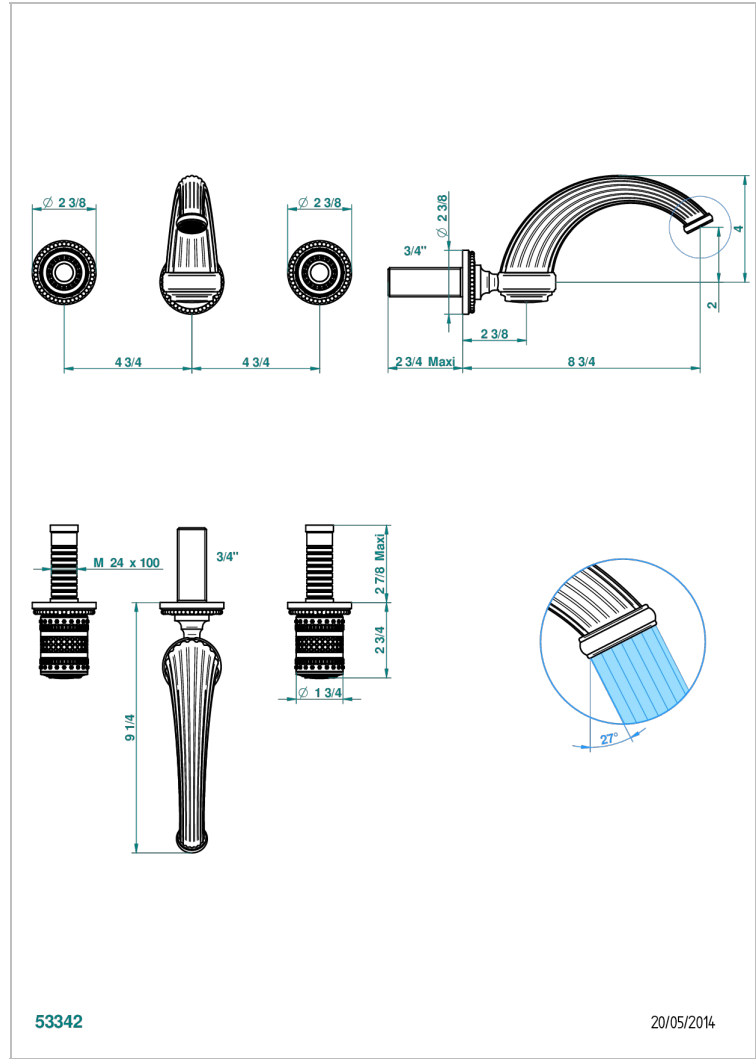

MONTE CARLO - PORCELANA DE ORO BLANCO

U8C-41GB

Trim only for wall mounted 3-hole bath mixer

THG[®]
PARIS

CARACTERÍSTICAS

- Monte Carlo - porcelana de oro blanco
- Trim only for wall mounted 3-hole bath mixer

PRODUCTOS RELACIONADOS

- Ref. G00-40AM/US Partie à encastrear pour mélangeur mural - version manettes- standard américain

ACABADOS DISPONIBLES

Bronce claro - D01
Cerámica negra mate - D30
Cobre viejo mate - H07
Cromo - A02
Cromo / dorado - G02
Cromo mate - C02