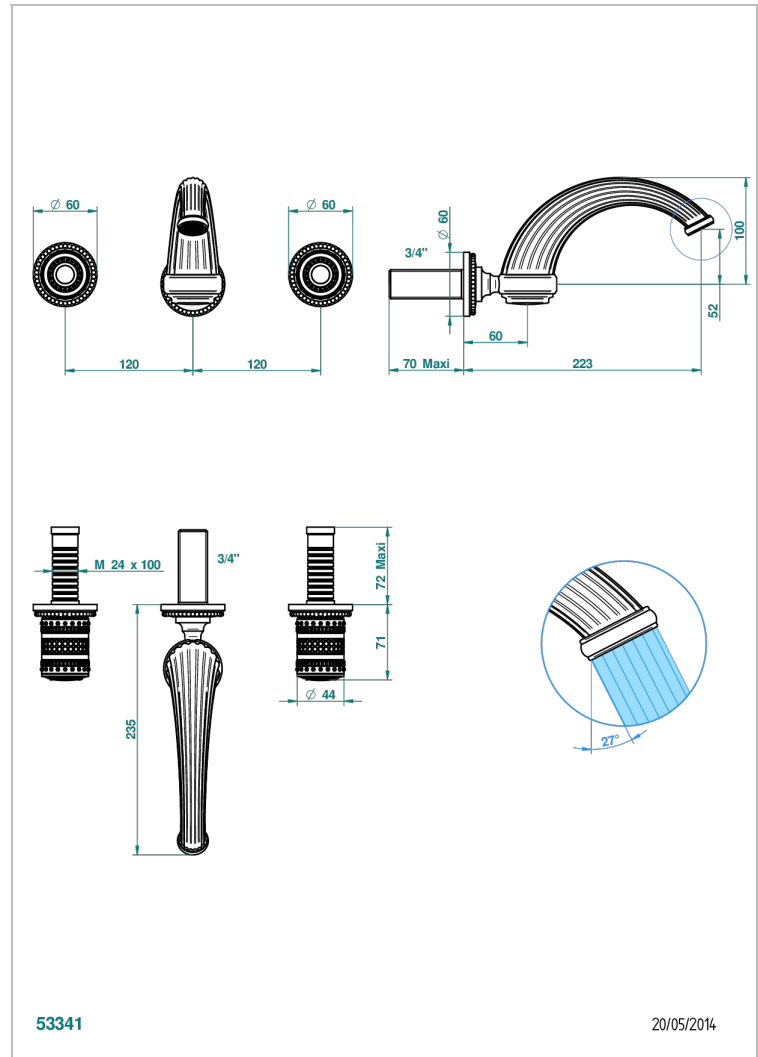

MONTE CARLO - PORCELANA DORADO

U8B-41GB

Trim only for wall mounted 3-hole bath mixer

THG[®]
PARIS

CARACTERÍSTICAS

- Monte Carlo - porcelana dorado
- Trim only for wall mounted 3-hole bath mixer

PRODUCTOS RELACIONADOS

- Ref. G00-40AM/US Partie à encastrear pour mélangeur mural - version manettes- standard américain

ACABADOS DISPONIBLES

Bronce claro - D01
Cerámica negra mate - D30
Cobre viejo mate - H07
Cromo - A02
Cromo / dorado - G02
Cromo mate - C02