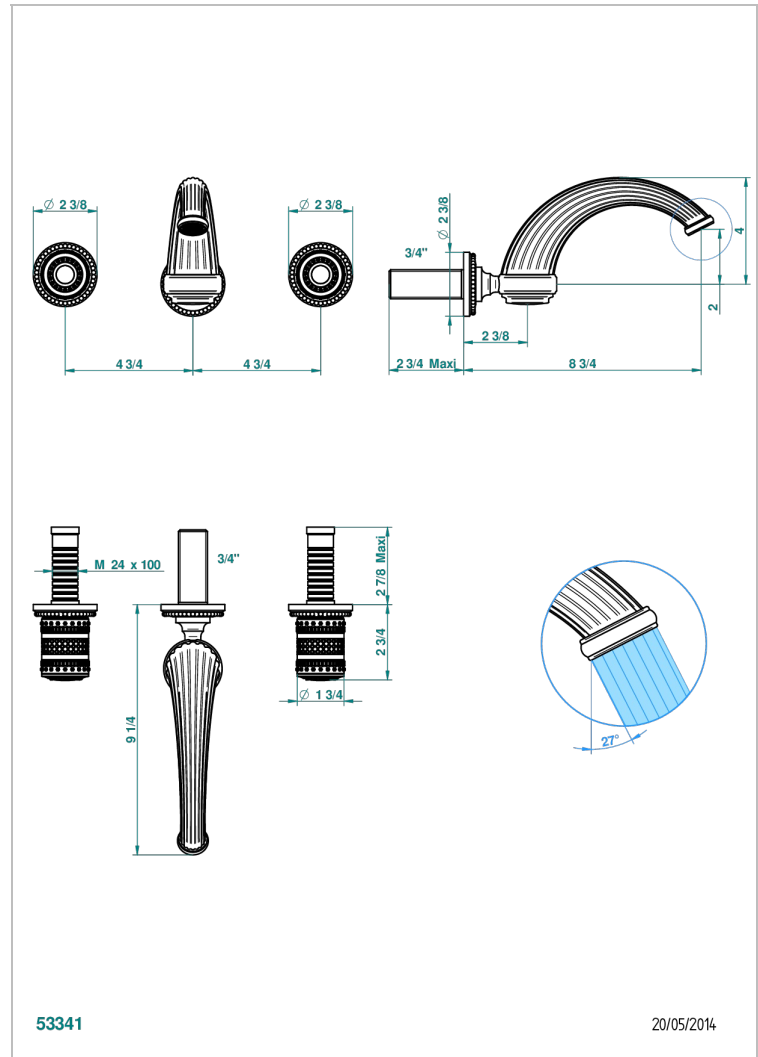

MONTE CARLO - PORCELANA DORADO

U8B-41GB

Trim only for wall mounted 3-hole bath mixer

THG[®]
PARIS

CARACTERÍSTICAS

- Monte Carlo - porcelana dorado
- Trim only for wall mounted 3-hole bath mixer

PRODUCTOS RELACIONADOS

- Ref. G00-40AM/US Partie à encastrier pour mélangeur mural - version manettes- standard américain

ACABADOS DISPONIBLES

Bronce claro - D01
Cerámica negra mate - D30
Cobre viejo mate - H07
Cromo - A02
Cromo / dorado - G02
Cromo mate - C02