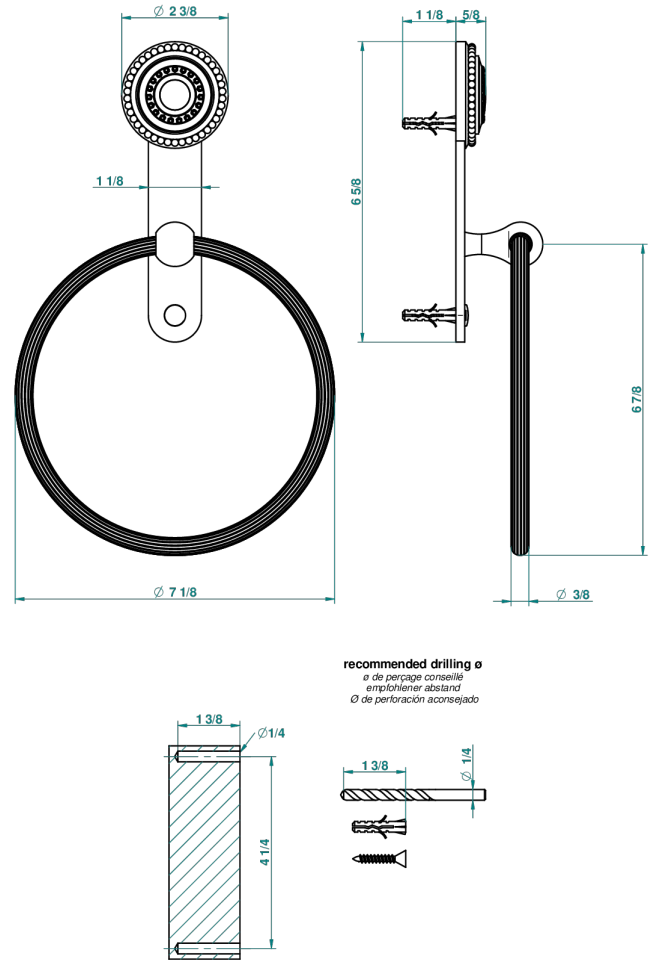

MONTE CARLO PORCELAINE OR BLANC

U8C-504N

Anneau porte-serviette

THG[®]
PARIS

CARACTÉRISTIQUES

- Accessoire en laiton

FINITIONS DISPONIBLES

Bronze clair - D01
Chromé - A02
Chromé / doré - G02
Chromé mat - C02
Doré brillant - F01
Doré mat - F07

Nickel brillant - B01
Nickel mat - C01
Noir mat céramique - D30
Or pâle - F30
Or pâle mat - F31
Vieux cuivre rouge mat - H07

Vieux nickel - H28