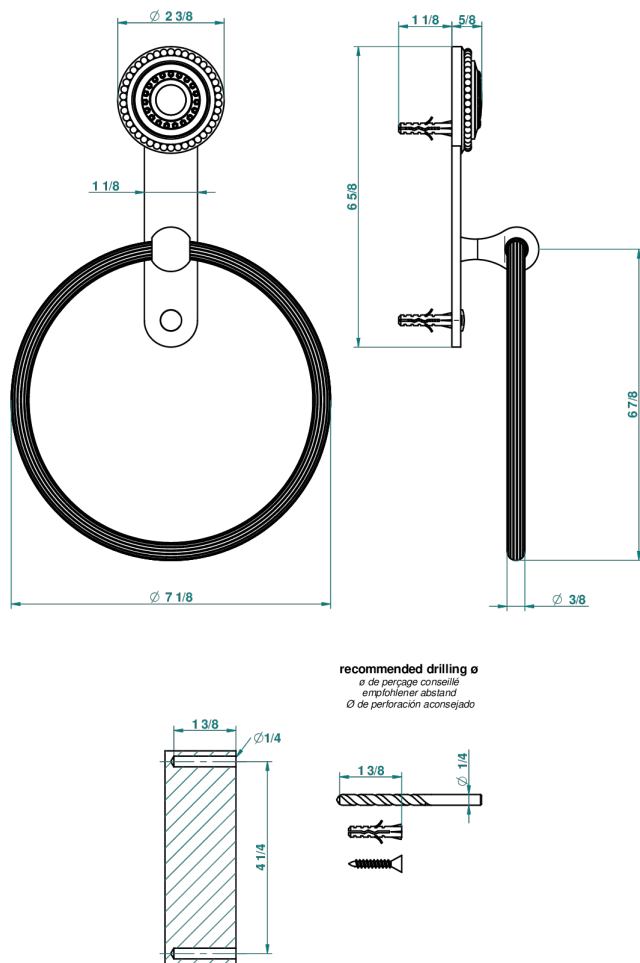

MONTE CARLO PORCELAINE OR

U8B-504N

Anneau porte-serviette

THG[®]
PARIS

53339

19/06/2014

CARACTÉRISTIQUES

- Accessoire en laiton

FINITIONS DISPONIBLES

Bronze clair - D01
Chromé - A02
Chromé / doré - G02
Chromé mat - C02
Doré brillant - F01
Doré mat - F07

Nickel brillant - B01
Nickel mat - C01
Noir mat céramique - D30
Or pâle - F30
Or pâle mat - F31
Vieux cuivre rouge mat - H07

Vieux nickel - H28