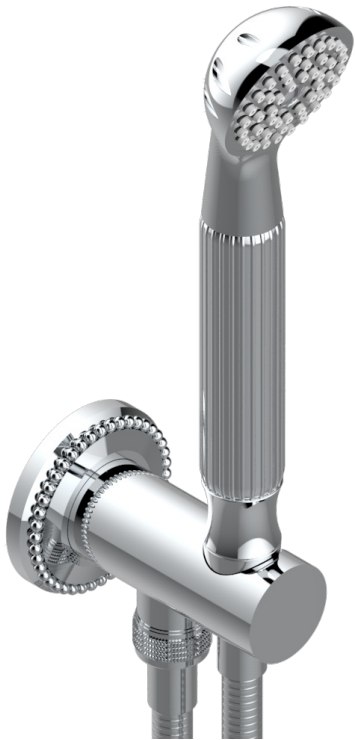

MONTE CARLO - PORCELANA DE ORO BLANCO

U8C-54

Toma de agua 1/2", soporte movil con flexible de 1m 50 y teleducha

CARACTERÍSTICAS

- Monte Carlo - porcelana de oro blanco
- Toma de agua 1/2", soporte movil con flexible de 1m 50 y teleducha

ESPECIFICACIONES TÉCNICAS

- Recommandé : 3 bars (max. 5 bars) - Advised : 43,5 psi (max. 72 psi)
- 9,5 l/min à 3 bars (2.5 gpm at 43.5 psi)

ACABADOS DISPONIBLES

Bronce claro - D01
Cerámica negra mate - D30
Cobre viejo mate - H07
Cromo - A02
Cromo / dorado - G02
Cromo mate - C02

Dorado - F01
Dorado mate - F07
Dorado pálido - F30
Dorado pálido mate (sin barniz) - F31
Niquel - B01
Niquel mate - C01

Niquel viejo - H28