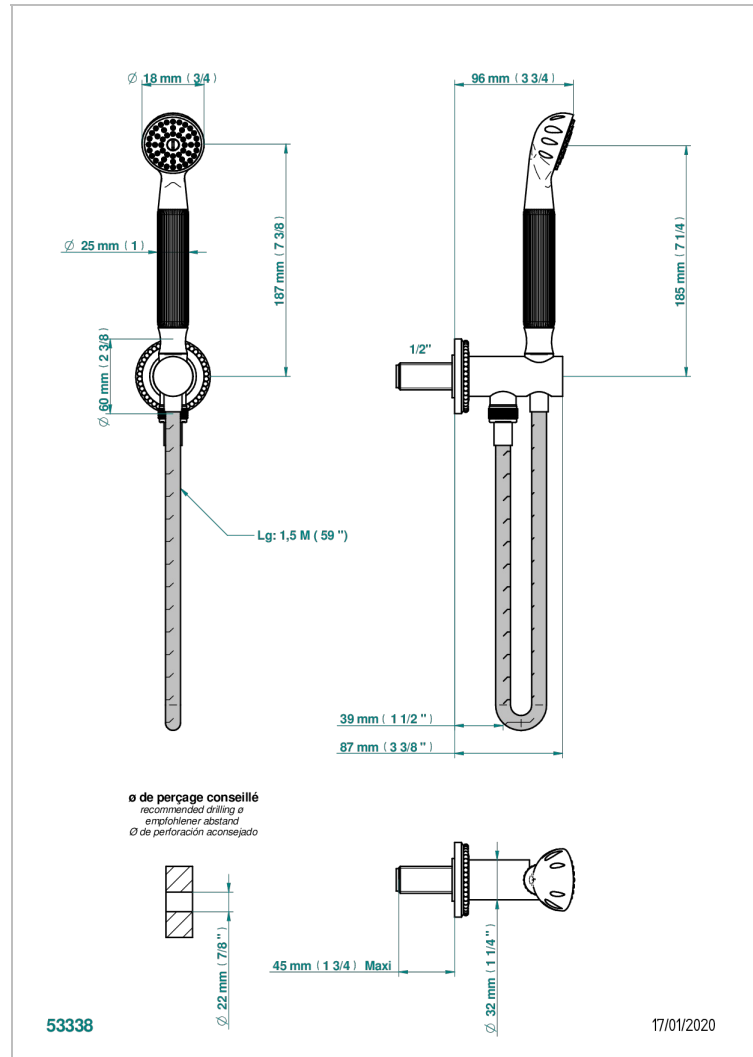

MONTE CARLO - PORCELANA DE ORO BLANCO

U8C-54

Toma de agua 1/2", soporte movil con flexible de 1m 50 y teleducha

CARACTERÍSTICAS

- Monte Carlo - porcelana de oro blanco
- Toma de agua 1/2", soporte movil con flexible de 1m 50 y teleducha

ESPECIFICACIONES TÉCNICAS

- Recommandé : 3 bars (max. 5 bars) - Advised : 43,5 psi (max. 72 psi)
- 9,5 l/min à 3 bars (2.5 gpm at 43.5 psi)

ACABADOS DISPONIBLES

Bronce claro - D01
Cerámica negra mate - D30
Cobre viejo mate - H07
Cromo - A02
Cromo / dorado - G02
Cromo mate - C02