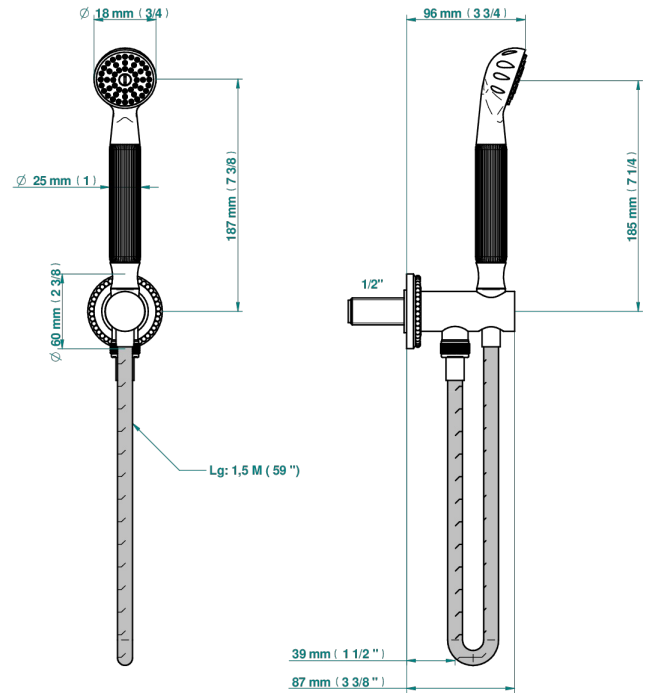

MONTE CARLO - SCHWARZES PORZELLAN, GOLD

U8B-54

Duschkombination mit Anschlussbogen

53338

17/01/2020

EIGENSCHAFTEN

- Monte Carlo - Schwarzes Porzellan, gold
- Duschkombination mit Anschlussbogen

TECHNISCHE DATEN

- Recommandé : 3 bars (max. 5 bars) - Advised : 43,5 psi (max. 72 psi)
- 9,5 l/min à 3 bars (2.5 gpm at 43.5 psi)

VERFÜGBARE OBERFLÄCHEN

Altnickel - H28
Blassgold - F30
Blassgold matt unlackiert - F31
Bronze hell - D01
Chrom - A02
Chrom / gold - G02

Chrom matt - C02
Gold - F01
Gold matt - F07
Kupfer altrot matt lackiert - H07
Mattschwarz keramik - D30
Nickel matt - C01

Silbernickel - B01