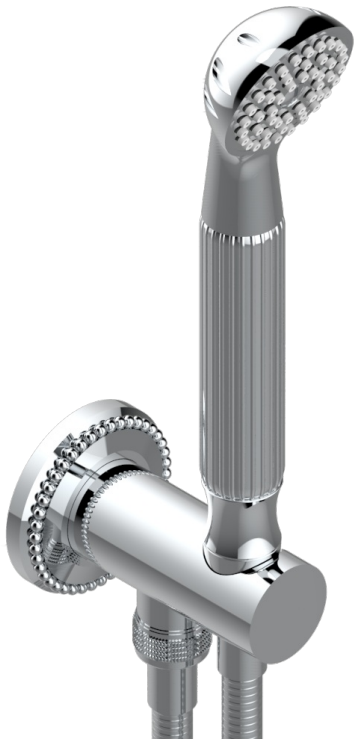

MONTE CARLO - SCHWARZES PORZELLAN, GOLD

U8B-54

Duschkombination mit Anschlussbogen

53338

17/01/2020

EIGENSCHAFTEN

- Monte Carlo - Schwarzes Porzellan, gold
- Duschkombination mit Anschlussbogen

TECHNISCHE DATEN

- Recommandé : 3 bars (max. 5 bars) - Advised : 43,5 psi (max. 72 psi)
- 9,5 l/min à 3 bars (2.5 gpm at 43.5 psi)

VERFÜGBARE OBERFLÄCHEN

Altnickel - H28
Blassgold - F30
Blassgold matt unlackiert - F31
Bronze hell - D01
Chrom - A02
Chrom / gold - G02

Chrom matt - C02
Gold - F01
Gold matt - F07
Kupfer altrot matt lackiert - H07
Mattschwarz keramik - D30
Nickel matt - C01

Silbernickel - B01