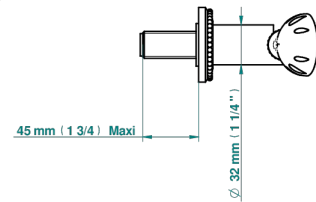

MONTE CARLO - SCHWARZES PORZELLAN, GOLD

U8B-54

Duschkombination mit Anschlussbogen

53338

17/01/2020

EIGENSCHAFTEN

- Monte Carlo - Schwarzes Porzellan, gold
- Duschkombination mit Anschlussbogen

TECHNISCHE DATEN

- Recommandé : 3 bars (max. 5 bars) - Advised : 43,5 psi (max. 72 psi)
- 9,5 l/min à 3 bars (2.5 gpm at 43.5 psi)

VERFÜGBARE OBERFLÄCHEN

Altnickel - H28
Blassgold - F30
Blassgold matt unlackiert - F31
Bronze hell - D01
Chrom - A02
Chrom / gold - G02

Chrom matt - C02
Gold - F01
Gold matt - F07
Kupfer altrot matt lackiert - H07
Mattschwarz keramik - D30
Nickel matt - C01

Silbernickel - B01