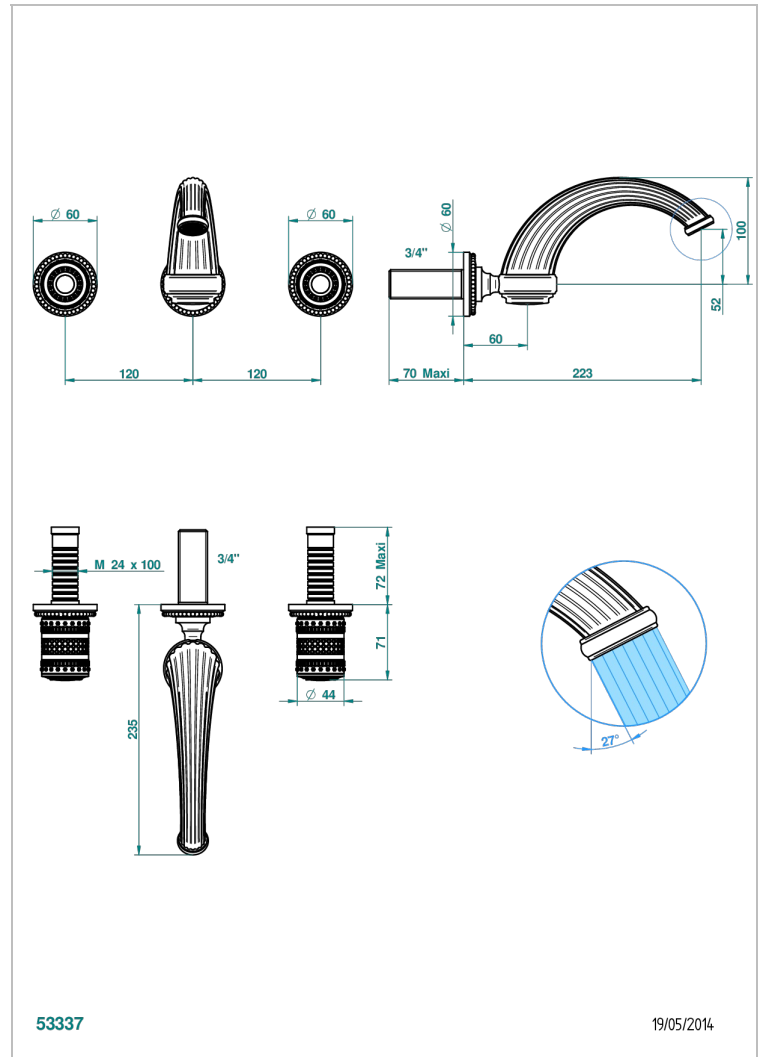

MONTE CARLO PORCELAINE OR BLANC

U8C-40GBUS

Garniture pour mélangeur de lavabo mural - bec goliath- standard américain

THG[®]
PARIS

CARACTÉRISTIQUES

- Ensemble composé d'un bec mural de lavabo et des 2 garnitures de robinets
- Nécessite partie encastrée Réf. 40AC/US
- Laiton sans plomb
- Aérateur-mousseur
- Livré sans vidage
- Raccordement aux standards US

SPÉCIFICATIONS TECHNIQUES

- Recommandé : 3 bars (max. 5 bars) - Advised : 43,5 psi (max. 72 psi)
- 9,5 l/min à 3 bars (2.5 gpm at 43.5 psi)

PRODUITS ASSOCIÉS

- Ref. G00-40AM/US Partie à encastrer pour mélangeur mural - version manettes- standard américain

FINITIONS DISPONIBLES

Bronze clair - D01
Chromé - A02
Chromé / doré - G02
Chromé mat - C02
Doré brillant - F01
Doré mat - F07

Nickel brillant - B01
Nickel mat - C01
Noir mat céramique - D30
Or pâle - F30
Or pâle mat - F31
Vieux cuivre rouge mat - H07

Vieux nickel - H28