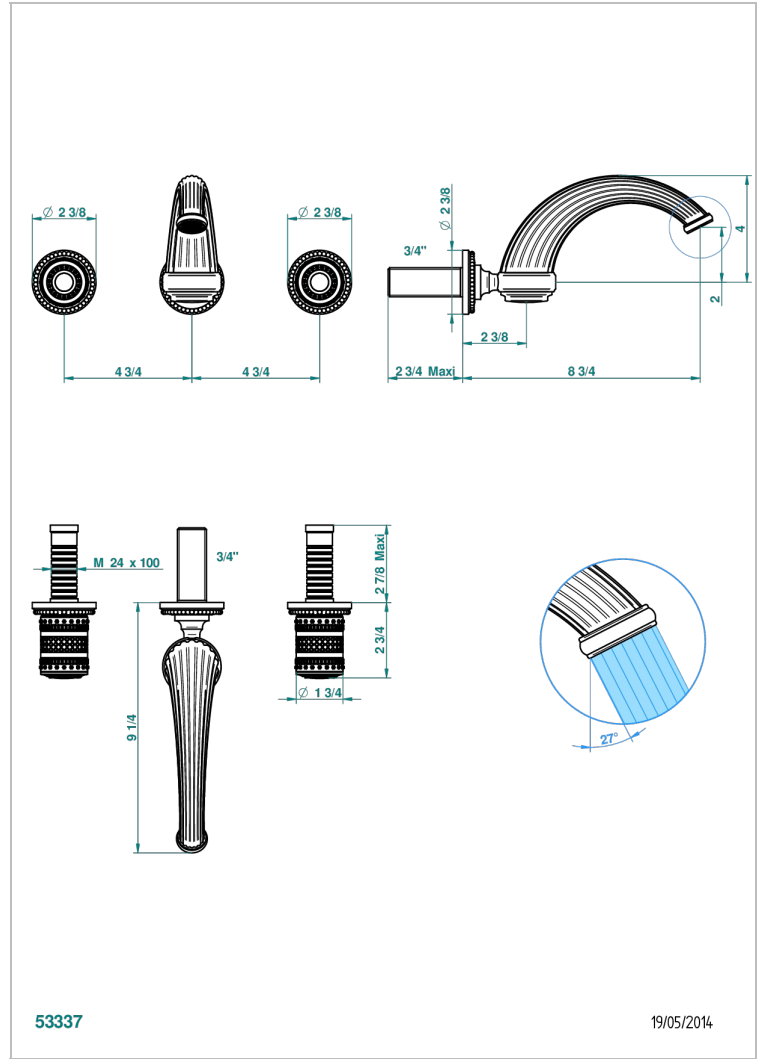

MONTE CARLO PORCELAINE OR BLANC

U8C-40GBUS

Garniture pour mélangeur de lavabo mural - bec goliath- standard américain

53337

19/05/2014

CARACTÉRISTIQUES

- Ensemble composé d'un bec mural de lavabo et des 2 garnitures de robinets
- Nécessite partie encastrée Réf. 40AC/US
- Laiton sans plomb
- Aérateur-mousseur
- Livré sans vidage
- Raccordement aux standards US

SPÉCIFICATIONS TECHNIQUES

- Recommandé : 3 bars (max. 5 bars) - Advised : 43,5 psi (max. 72 psi)
- 9,5 l/min à 3 bars (2.5 gpm at 43.5 psi)

PRODUITS ASSOCIÉS

- Ref. G00-40AM/US Partie à encastrer pour mélangeur mural - version manettes- standard américain

FINITIONS DISPONIBLES

Bronze clair - D01
Chromé - A02
Chromé / doré - G02
Chromé mat - C02
Doré brillant - F01
Doré mat - F07

Nickel brillant - B01
Nickel mat - C01
Noir mat céramique - D30
Or pâle - F30
Or pâle mat - F31
Vieux cuivre rouge mat - H07

Vieux nickel - H28