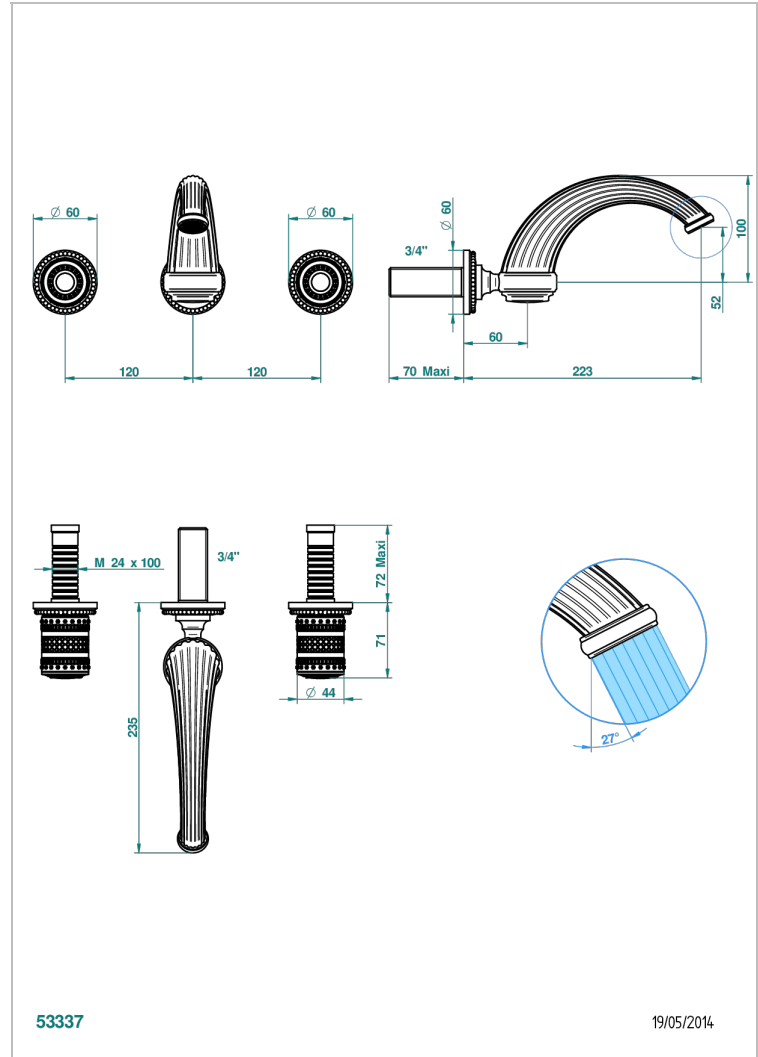

MONTE CARLO PORCELAINE OR BLANC

U8C-40GB

Garniture pour mélangeur de lavabo mural, bec goliath

THG[®]
PARIS

CARACTÉRISTIQUES

- Ensemble composé d'un bec mural de lavabo et des 2 garnitures de robinets
- Nécessite partie encastrée Réf. 40AC
- Laiton sans plomb
- Aérateur-mousseur
- Livré sans vidage

SPÉCIFICATIONS TECHNIQUES

- Recommandé : 3 bars (max. 5 bars) - Advised : 43,5 psi (max. 72 psi)
- 9,5 l/min à 3 bars (2.5 gpm at 43.5 psi)

PRODUITS ASSOCIÉS

- Ref. G00-40AC Partie à encastrer pour mélangeur mural - version croisillons
- Ref. G00-40AM Partie à encastrer pour mélangeur mural - version manettes

FINITIONS DISPONIBLES

Bronze clair - D01
Chromé - A02
Chromé / doré - G02
Chromé mat - C02
Doré brillant - F01
Doré mat - F07

Nickel brillant - B01
Nickel mat - C01
Noir mat céramique - D30
Or pâle - F30
Or pâle mat - F31
Vieux cuivre rouge mat - H07

Vieux nickel - H28