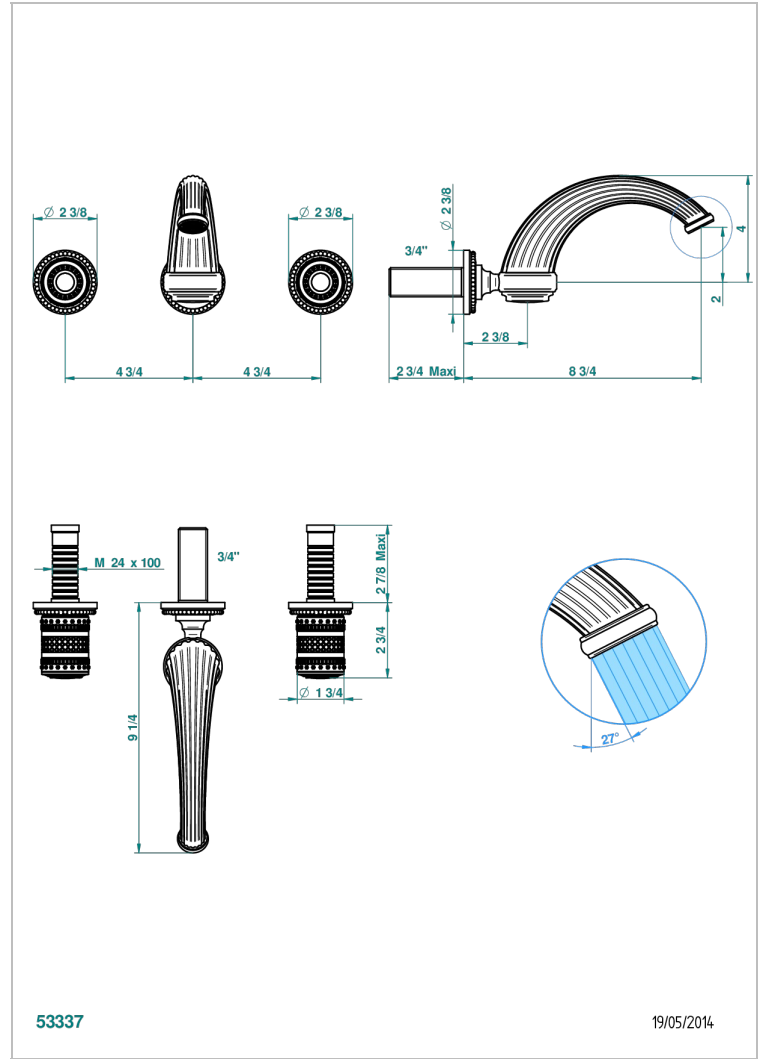

MONTE CARLO PORCELAINE OR BLANC

U8C-40GB

Garniture pour mélangeur de lavabo mural, bec goliath

THG[®]
PARIS

CARACTÉRISTIQUES

- Ensemble composé d'un bec mural de lavabo et des 2 garnitures de robinets
- Nécessite partie encastrée Réf. 40AC
- Laiton sans plomb
- Aérateur-mousseur
- Livré sans vidage

SPÉCIFICATIONS TECHNIQUES

- Recommandé : 3 bars (max. 5 bars) - Advised : 43,5 psi (max. 72 psi)
- 9,5 l/min à 3 bars (2.5 gpm at 43.5 psi)

PRODUITS ASSOCIÉS

- Ref. G00-40AC Partie à encastrer pour mélangeur mural - version croisillons
- Ref. G00-40AM Partie à encastrer pour mélangeur mural - version manettes

FINITIONS DISPONIBLES

Bronze clair - D01
Chromé - A02
Chromé / doré - G02
Chromé mat - C02
Doré brillant - F01
Doré mat - F07

Nickel brillant - B01
Nickel mat - C01
Noir mat céramique - D30
Or pâle - F30
Or pâle mat - F31
Vieux cuivre rouge mat - H07

Vieux nickel - H28