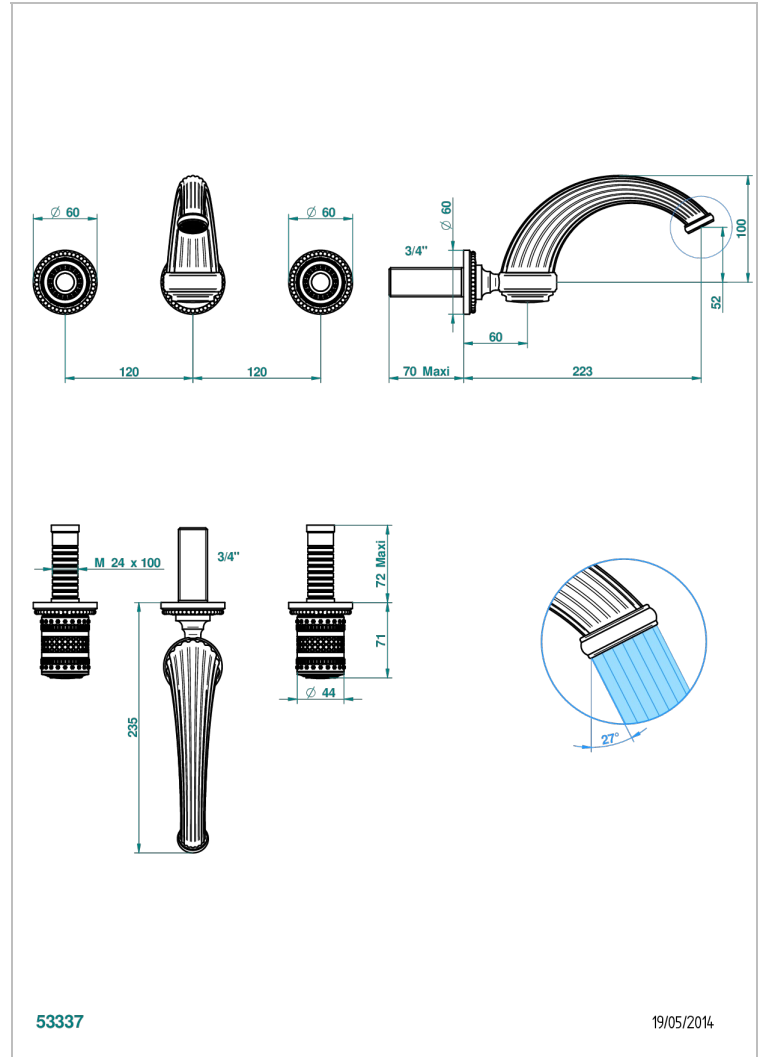

MONTE CARLO PORCELAINE OR BLANC

U8C-40GB

Garniture pour mélangeur de lavabo mural, bec goliath

THG[®]
PARIS

53337

19/05/2014

CARACTÉRISTIQUES

- Ensemble composé d'un bec mural de lavabo et des 2 garnitures de robinets
- Nécessite partie encastrée Réf. 40AC
- Laiton sans plomb
- Aérateur-mousseur
- Livré sans vidage

SPÉCIFICATIONS TECHNIQUES

- Recommandé : 3 bars (max. 5 bars) - Advised : 43,5 psi (max. 72 psi)
- 9,5 l/min à 3 bars (2.5 gpm at 43.5 psi)

PRODUITS ASSOCIÉS

- Ref. G00-40AC Partie à encastrer pour mélangeur mural - version croisillons
- Ref. G00-40AM Partie à encastrer pour mélangeur mural - version manettes

FINITIONS DISPONIBLES

Bronze clair - D01
Chromé - A02
Chromé / doré - G02
Chromé mat - C02
Doré brillant - F01
Doré mat - F07

Nickel brillant - B01
Nickel mat - C01
Noir mat céramique - D30
Or pâle - F30
Or pâle mat - F31
Vieux cuivre rouge mat - H07

Vieux nickel - H28