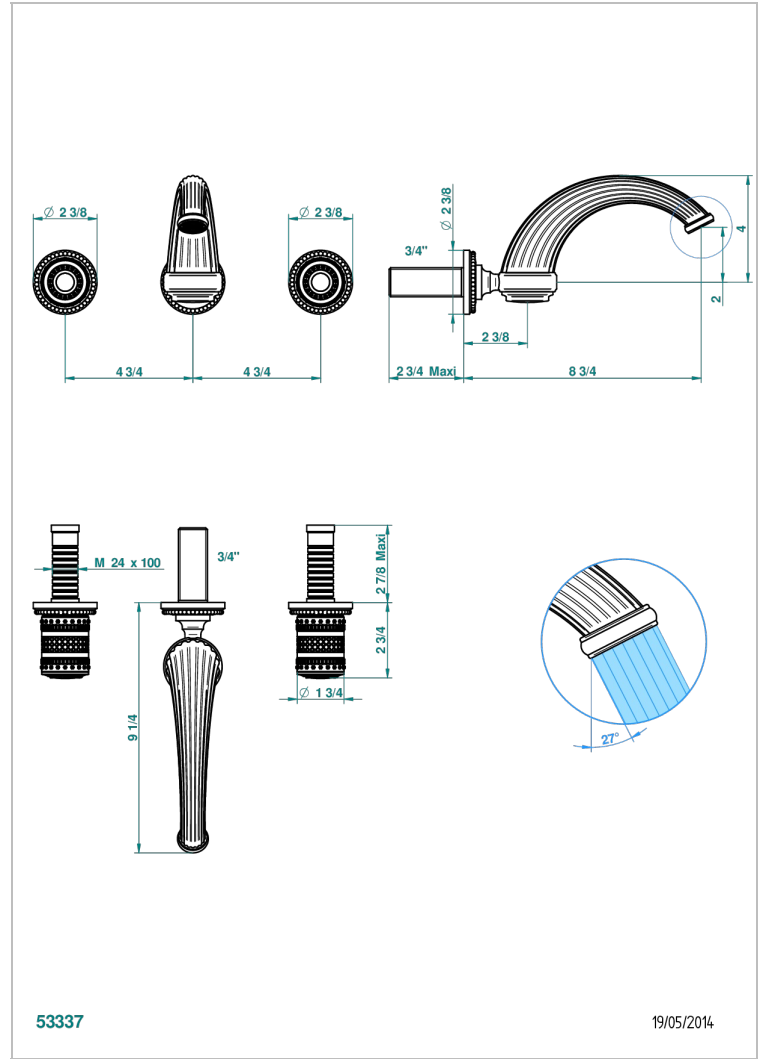

MONTE CARLO PORCELAINE OR BLANC

U8C-40GB

Garniture pour mélangeur de lavabo mural, bec goliath

THG[®]
PARIS

53337

19/05/2014

CARACTÉRISTIQUES

- Ensemble composé d'un bec mural de lavabo et des 2 garnitures de robinets
- Nécessite partie encastrée Réf. 40AC
- Laiton sans plomb
- Aérateur-mousseur
- Livré sans vidage

SPÉCIFICATIONS TECHNIQUES

- Recommandé : 3 bars (max. 5 bars) - Advised : 43,5 psi (max. 72 psi)
- 9,5 l/min à 3 bars (2.5 gpm at 43.5 psi)

PRODUITS ASSOCIÉS

- Ref. G00-40AC Partie à encastrer pour mélangeur mural - version croisillons
- Ref. G00-40AM Partie à encastrer pour mélangeur mural - version manettes

FINITIONS DISPONIBLES

Bronze clair - D01
Chromé - A02
Chromé / doré - G02
Chromé mat - C02
Doré brillant - F01
Doré mat - F07

Nickel brillant - B01
Nickel mat - C01
Noir mat céramique - D30
Or pâle - F30
Or pâle mat - F31
Vieux cuivre rouge mat - H07

Vieux nickel - H28