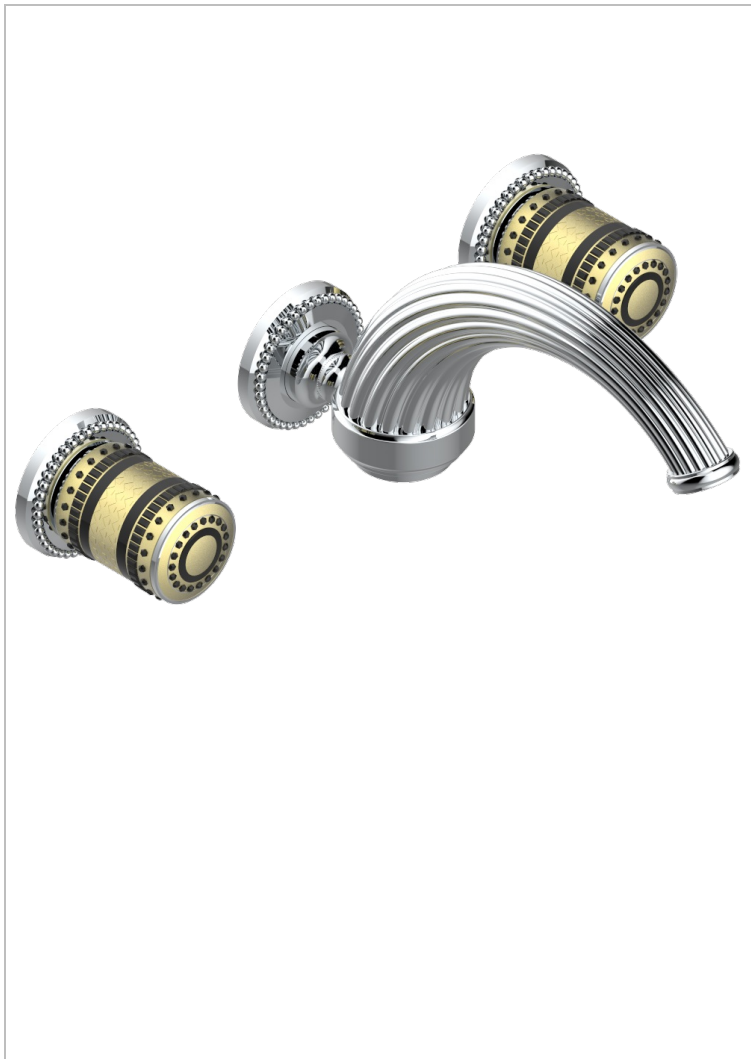

# MONTE CARLO PORCELAINE OR

U8B-40GBUS

Garniture pour mélangeur de lavabo mural - bec goliath- standard américain

THG  
PARIS

## CARACTÉRISTIQUES

- Ensemble composé d'un bec mural de lavabo et des 2 garnitures de robinets
- Nécessite partie encastrée Réf. 40AC/US
- Laiton sans plomb
- Aérateur-mousseur
- Livré sans vidage
- Raccordement aux standards US

## PRODUITS ASSOCIÉS

- Ref. G00-40AM/US Partie à encastrer pour mélangeur mural - version manettes- standard américain

Vieux nickel - H28