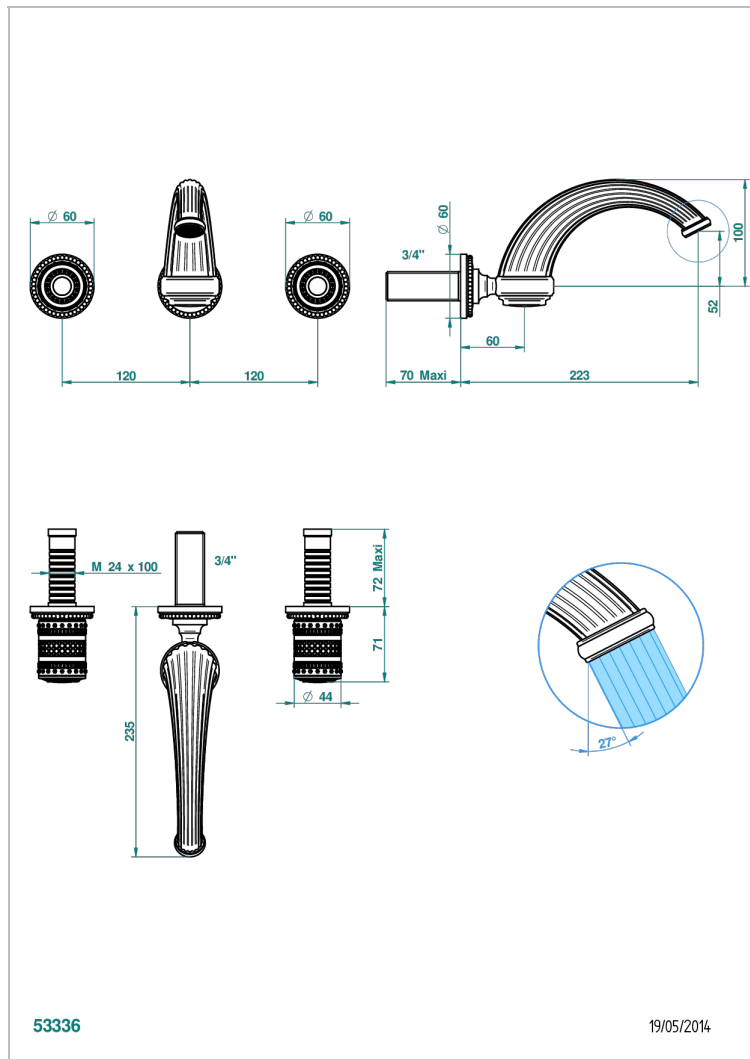

# MONTE CARLO PORCELAINE OR

U8B-40GBUS

Garniture pour mélangeur de lavabo mural - bec goliath- standard américain

THG  
PARIS

## CARACTÉRISTIQUES

- Ensemble composé d'un bec mural de lavabo et des 2 garnitures de robinets
- Nécessite partie encastrée Réf. 40AC/US
- Laiton sans plomb
- Aérateur-mousseur
- Livré sans vidage
- Raccordement aux standards US

## PRODUITS ASSOCIÉS

- Ref. G00-40AM/US Partie à encastrer pour mélangeur mural - version manettes- standard américain

Vieux nickel - H28