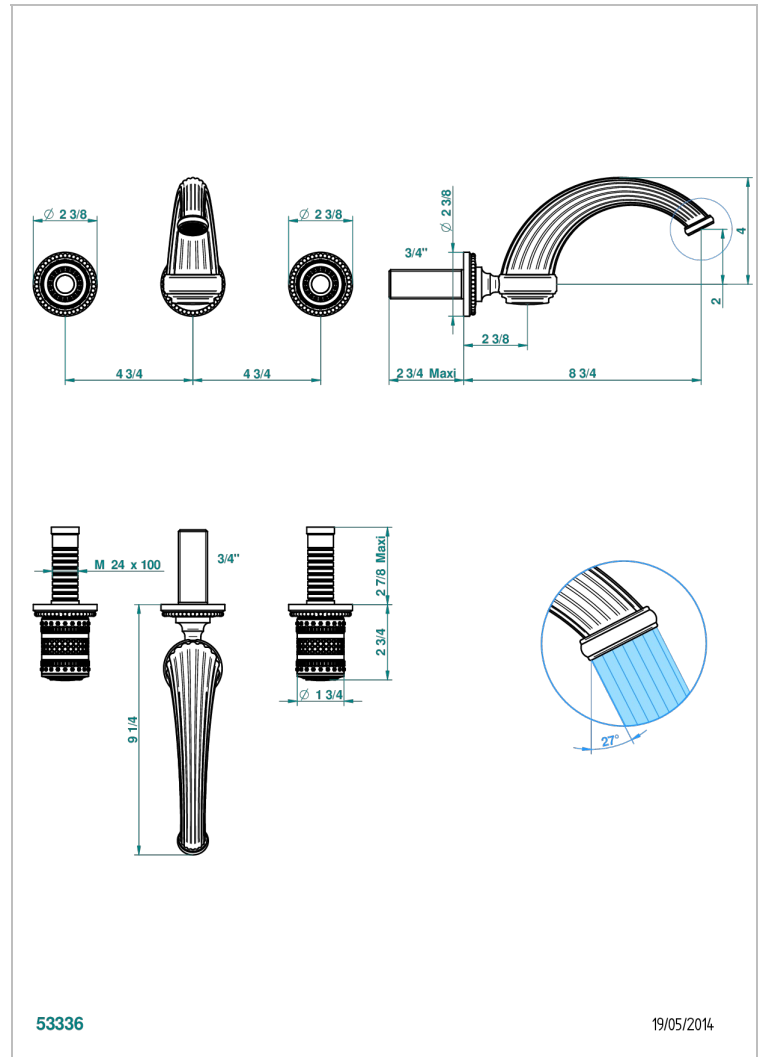

MONTE CARLO PORCELAINE OR

U8B-40GBUS

Garniture pour mélangeur de lavabo mural - bec goliath- standard américain

THG[®]
PARIS

CARACTÉRISTIQUES

- Ensemble composé d'un bec mural de lavabo et des 2 garnitures de robinets
- Nécessite partie encastrée Réf. 40AC/US
- Laiton sans plomb
- Aérateur-mousseur
- Livré sans vidage
- Raccordement aux standards US

SPÉCIFICATIONS TECHNIQUES

- Recommandé : 3 bars (max. 5 bars) - Advised : 43,5 psi (max. 72 psi)
- 9,5 l/min à 3 bars (2.5 gpm at 43.5 psi)

PRODUITS ASSOCIÉS

- Ref. G00-40AM/US Partie à encastrer pour mélangeur mural - version manettes- standard américain

FINITIONS DISPONIBLES

Bronze clair - D01
Chromé - A02
Chromé / doré - G02
Chromé mat - C02
Doré brillant - F01
Doré mat - F07

Nickel brillant - B01
Nickel mat - C01
Noir mat céramique - D30
Or pâle - F30
Or pâle mat - F31
Vieux cuivre rouge mat - H07

Vieux nickel - H28