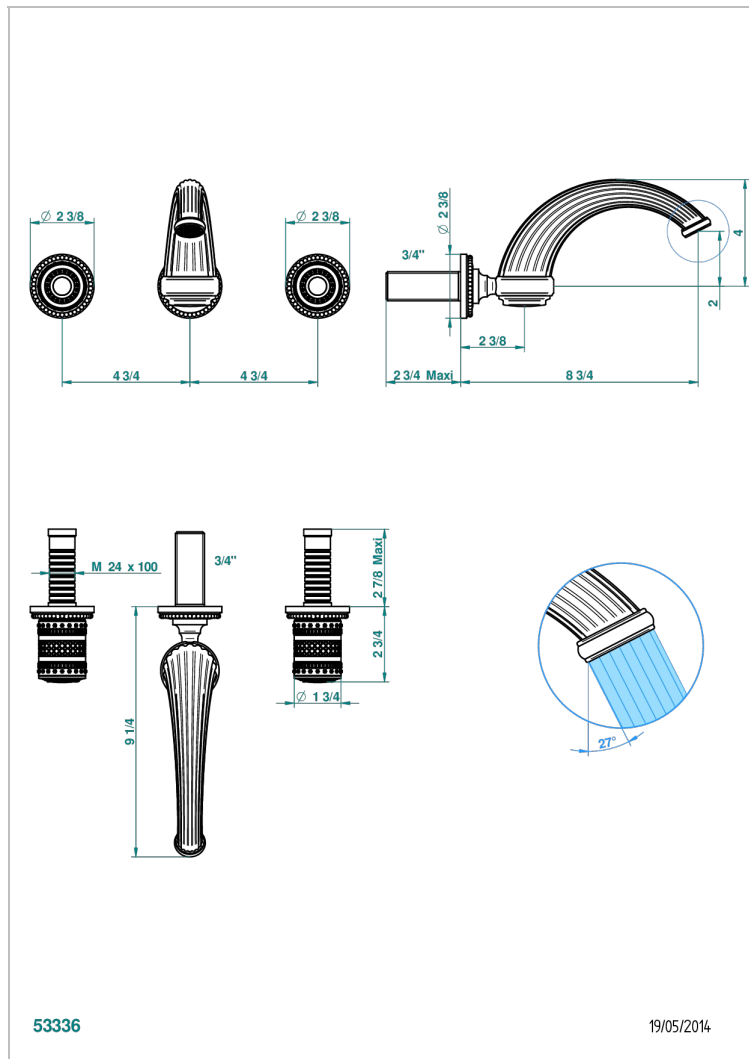

MONTE CARLO - PORCELANA DORADO

U8B-40GBUS

Garniture pour mélangeur de lavabo mural - bec goliath- standard américain

THG[®]
PARIS

CARACTERÍSTICAS

- Monte Carlo - porcelana dorado
- Garniture pour mélangeur de lavabo mural - bec goliath- standard américain

ESPECIFICACIONES TÉCNICAS

- Recommandé : 3 bars (max. 5 bars) - Advised : 43,5 psi (max. 72 psi)
- 9,5 l/min à 3 bars (2.5 gpm at 43.5 psi)

PRODUCTOS RELACIONADOS

- Ref. G00-40AM/US Partie à encastrer pour mélangeur mural - version manettes- standard américain

Niquel viejo - H28