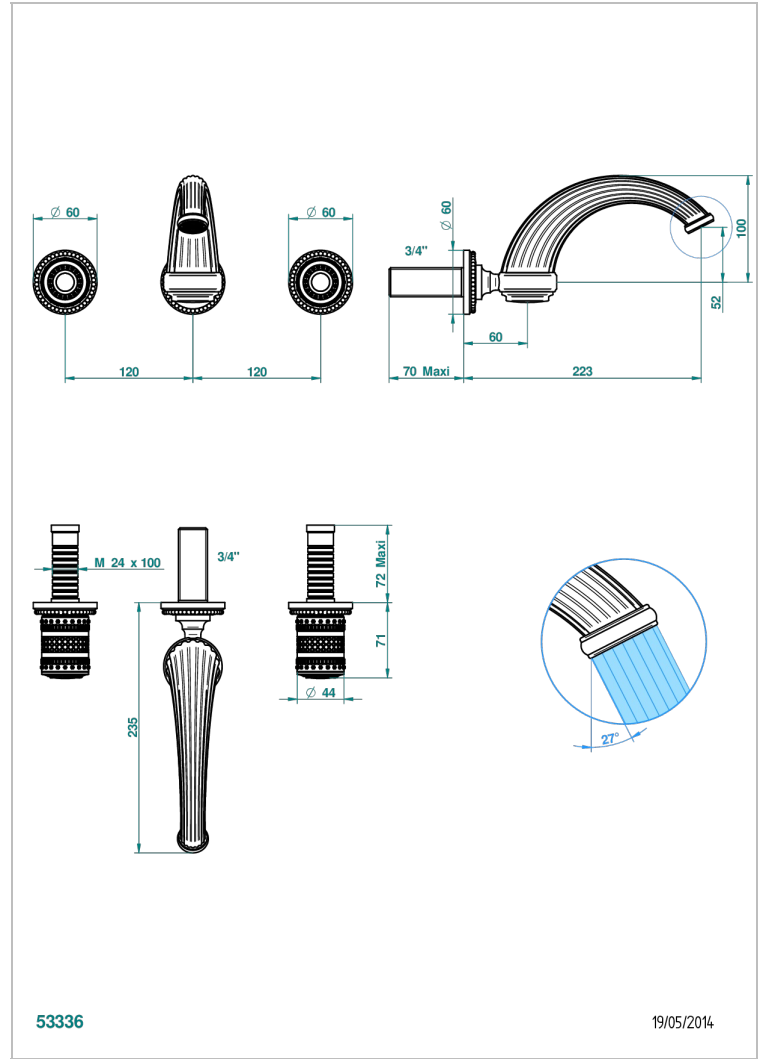

# MONTE CARLO PORCELAINE OR

U8B-40GB

Garniture pour mélangeur de lavabo mural, bec goliath

THG<sup>®</sup>  
PARIS

## CARACTÉRISTIQUES

- Ensemble composé d'un bec mural de lavabo et des 2 garnitures de robinets
- Nécessite partie encastrée Réf. 40AC
- Laiton sans plomb
- Aérateur-mousseur
- Livré sans vidage

## PRODUITS ASSOCIÉS

- Ref. G00-40AC Partie à encastrer pour mélangeur mural - version croisillons
- Ref. G00-40AM Partie à encastrer pour mélangeur mural - version manettes

Vieux nickel - H28