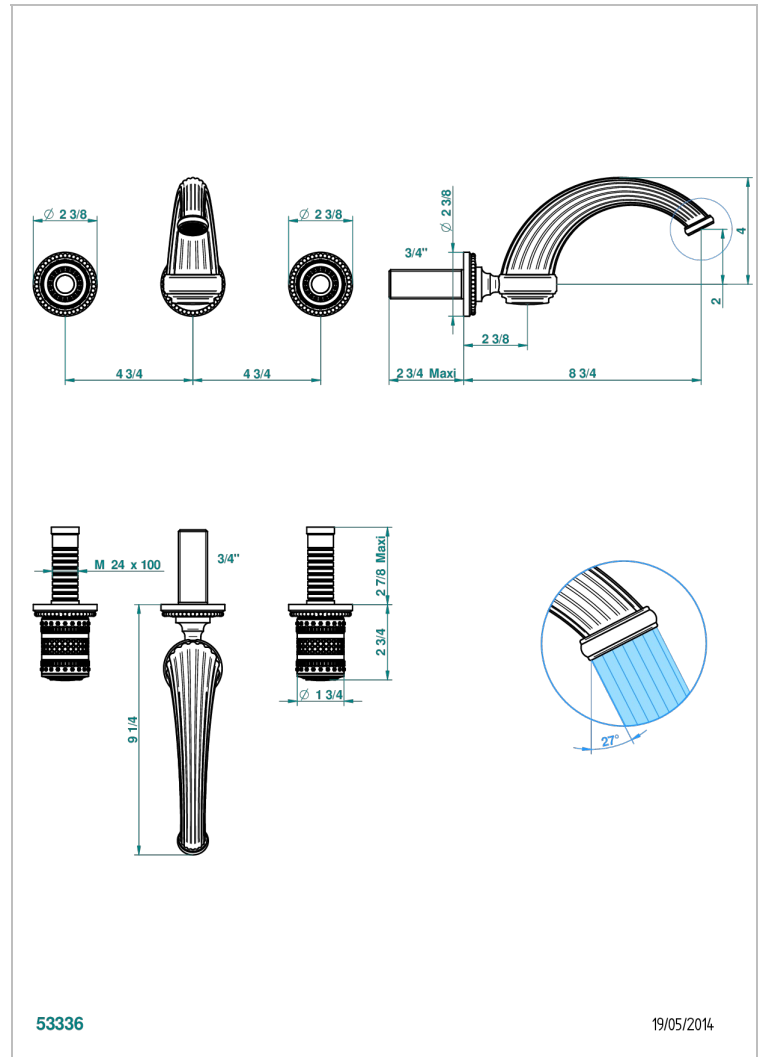

# MONTE CARLO PORCELAINE OR

U8B-40GB

Garniture pour mélangeur de lavabo mural, bec goliath

THG<sup>®</sup>  
PARIS

## CARACTÉRISTIQUES

- Ensemble composé d'un bec mural de lavabo et des 2 garnitures de robinets
- Nécessite partie encastrée Réf. 40AC
- Laiton sans plomb
- Aérateur-mousseur
- Livré sans vidage

## PRODUITS ASSOCIÉS

- Ref. G00-40AC Partie à encastrer pour mélangeur mural - version croisillons
- Ref. G00-40AM Partie à encastrer pour mélangeur mural - version manettes

Vieux nickel - H28