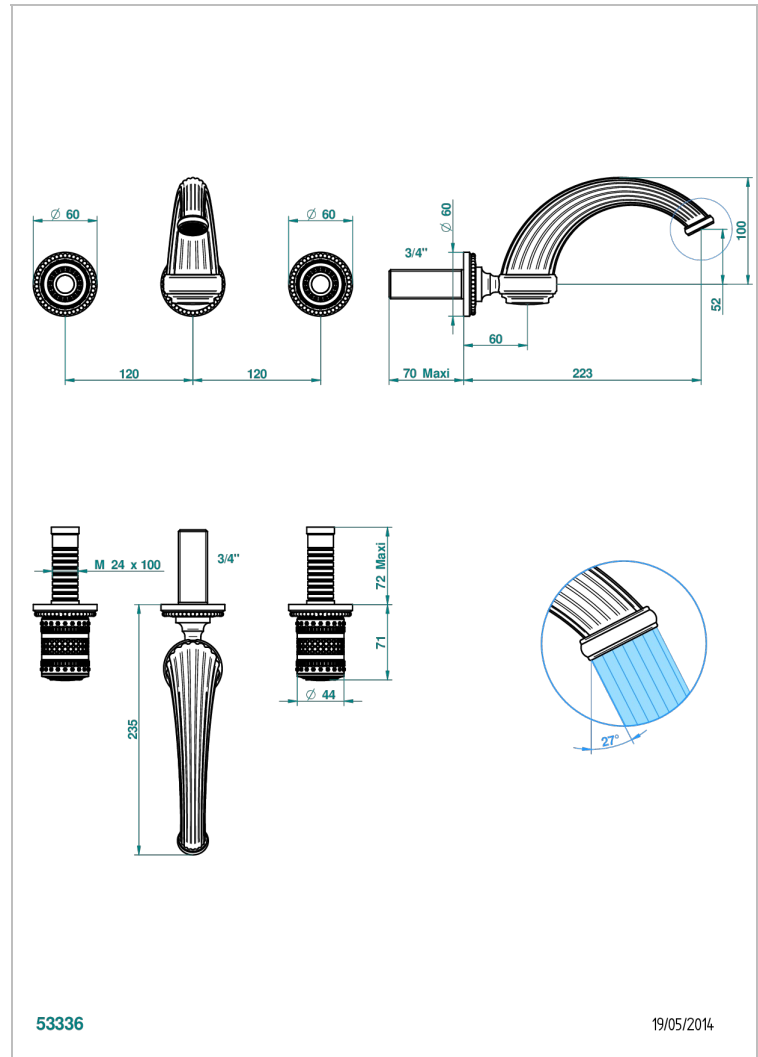

# MONTE CARLO PORCELAINE OR

U8B-40GB

Garniture pour mélangeur de lavabo mural, bec goliath

THG<sup>®</sup>  
PARIS

## CARACTÉRISTIQUES

- Ensemble composé d'un bec mural de lavabo et des 2 garnitures de robinets
- Nécessite partie encastrée Réf. 40AC
- Laiton sans plomb
- Aérateur-mousseur
- Livré sans vidage

## PRODUITS ASSOCIÉS

- Ref. G00-40AC Partie à encastrer pour mélangeur mural - version croisillons
- Ref. G00-40AM Partie à encastrer pour mélangeur mural - version manettes

Vieux nickel - H28