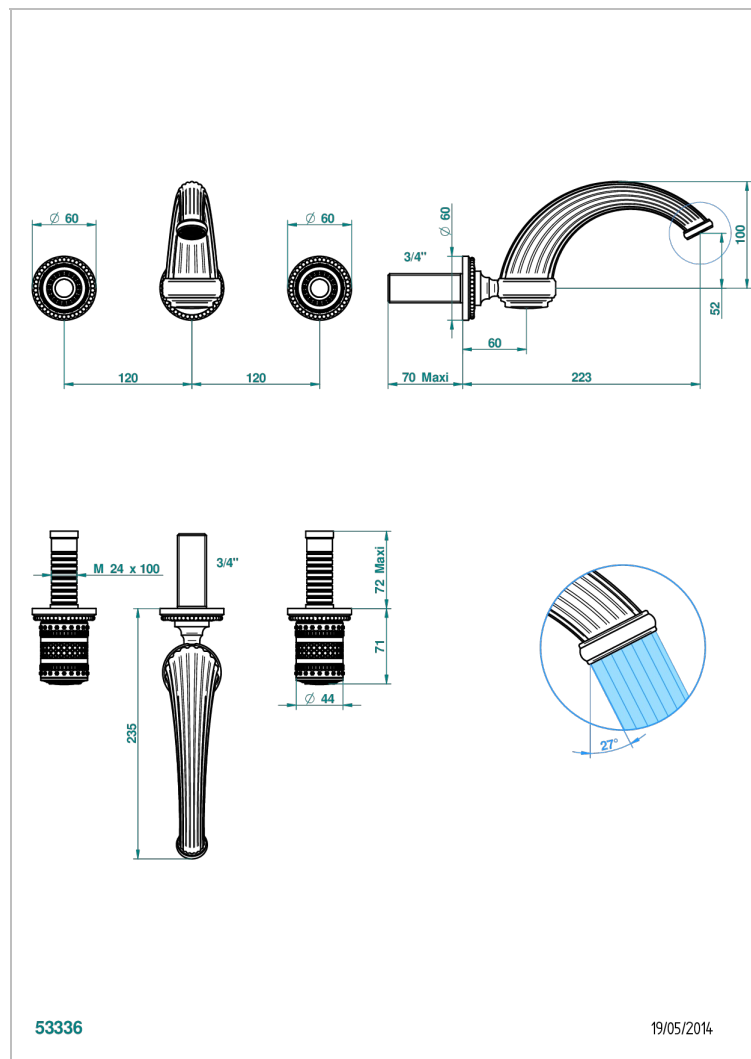

MONTE CARLO - PORCELANA DORADO

U8B-40GB

Grifería para mezclador de lavabo de pared, caño goliat

THG[®]
PARIS

CARACTERÍSTICAS

- Monte Carlo - porcelana dorado
- Grifería para mezclador de lavabo de pared, caño goliat

ESPECIFICACIONES TÉCNICAS

- Recommandé : 3 bars (max. 5 bars) - Advised : 43,5 psi (max. 72 psi)
- 9,5 l/min à 3 bars (2.5 gpm at 43.5 psi)

PRODUCTOS RELACIONADOS

- Ref. G00-40AC Rough parts for wall mounted 3 hole mixer, cross handle version
- Ref. G00-40AM Rough parts for wall mounted 3 hole mixer, lever handle version

Niquel viejo - H28