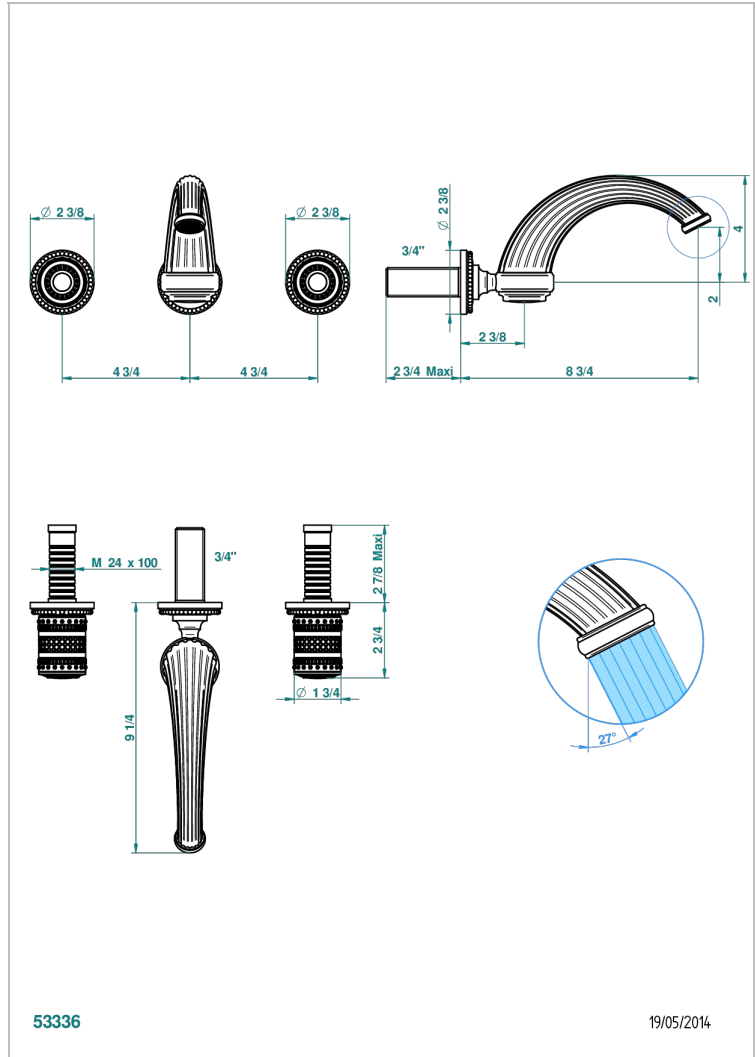

# MONTE CARLO PORCELAINE OR

U8B-40GB

Garniture pour mélangeur de lavabo mural, bec goliath

THG  
PARIS

## CARACTÉRISTIQUES

- Ensemble composé d'un bec mural de lavabo et des 2 garnitures de robinets
- Nécessite partie encastrée Réf. 40AC
- Laiton sans plomb
- Aérateur-mousseur
- Livré sans vidage

## PRODUITS ASSOCIÉS

- Ref. G00-40AC Partie à encastrer pour mélangeur mural - version croisillons
- Ref. G00-40AM Partie à encastrer pour mélangeur mural - version manettes

Vieux nickel - H28