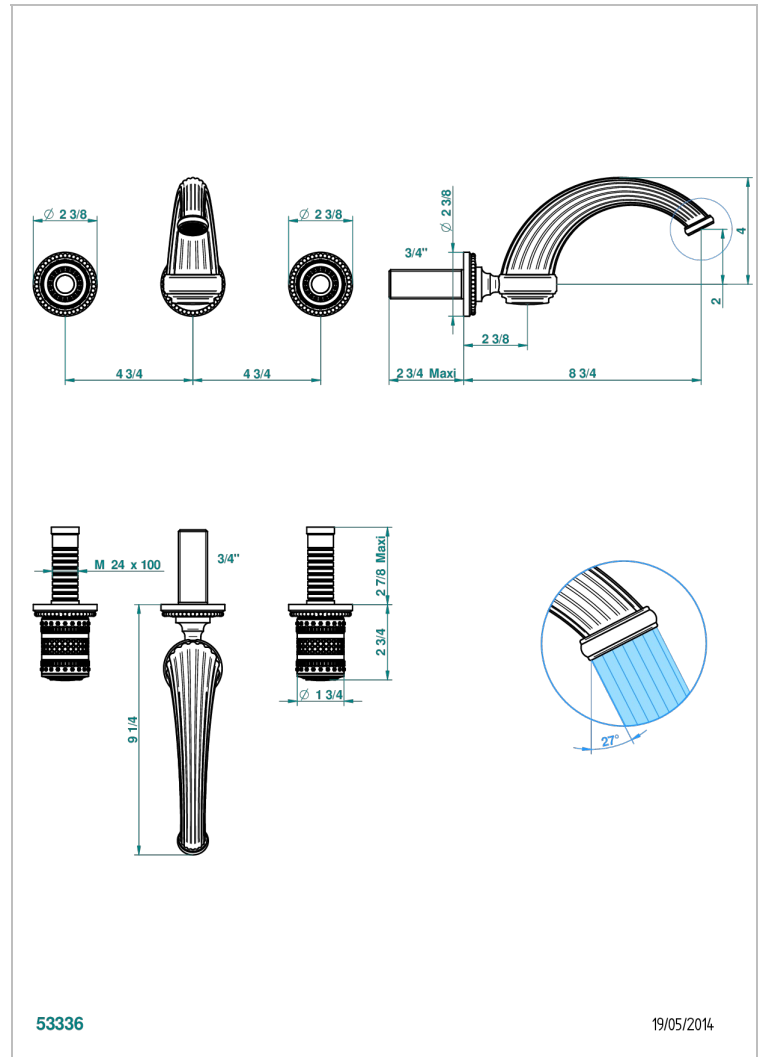

# MONTE CARLO - PORCELANA DORADO

U8B-40GB

Grifería para mezclador de lavabo de pared, caño goliat

THG<sup>®</sup>  
PARIS

## CARACTERÍSTICAS

- Monte Carlo - porcelana dorado
- Grifería para mezclador de lavabo de pared, caño goliat

## PRODUCTOS RELACIONADOS

- Ref. G00-40AC Rough parts for wall mounted 3 hole mixer, cross handle version
- Ref. G00-40AM Rough parts for wall mounted 3 hole mixer, lever handle version