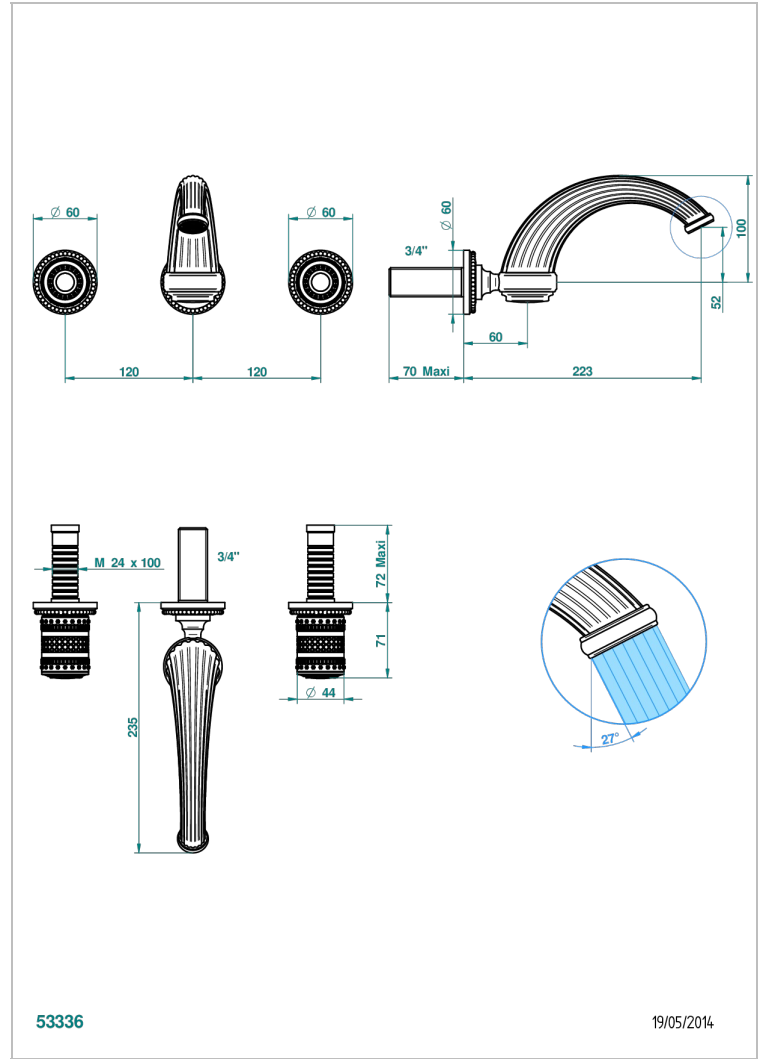

MONTE CARLO PORCELAINE OR

U8B-40GB

Garniture pour mélangeur de lavabo mural, bec goliath

THG[®]
PARIS

CARACTÉRISTIQUES

- Ensemble composé d'un bec mural de lavabo et des 2 garnitures de robinets
- Nécessite partie encastrée Réf. 40AC
- Laiton sans plomb
- Aérateur-mousseur
- Livré sans vidage

SPÉCIFICATIONS TECHNIQUES

- Recommandé : 3 bars (max. 5 bars) - Advised : 43,5 psi (max. 72 psi)
- 9,5 l/min à 3 bars (2.5 gpm at 43.5 psi)

PRODUITS ASSOCIÉS

- Ref. G00-40AC Partie à encastrer pour mélangeur mural - version croisillons
- Ref. G00-40AM Partie à encastrer pour mélangeur mural - version manettes

FINITIONS DISPONIBLES

Bronze clair - D01
Chromé - A02
Chromé / doré - G02
Chromé mat - C02
Doré brillant - F01
Doré mat - F07

Nickel brillant - B01
Nickel mat - C01
Noir mat céramique - D30
Or pâle - F30
Or pâle mat - F31
Vieux cuivre rouge mat - H07

Vieux nickel - H28